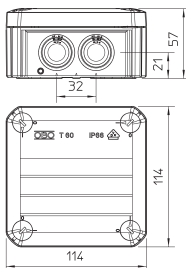

Литая смола полностью затвердевает в течение часа и не может быть изменена впоследствии. После обработки, она заполняет установку в соответствии с требованиями класса защиты IP 68.

Комплект состоит из распределительной коробки Т 60 с клеммной колодкой, литой смолы и пары одноразовых перчаток. 2-компонентная литая смола в универсальном пакете для защиты электроинсталляции от влаги в соответствии с классом защиты IP 68 и механических нагрузок.

Все распределительные коробки Т-серии устойчивы к ультрафиолету. Они изготовлены из термопластичного полипропиленового пластика с вставными уплотнениями из этиленвинилацетата (EVA). Этот пластик мягкий, что означает, что он податливый. Это позволяет устанавливать кабели через уплотнения 7 x M25, или уплотнение может быть прорезано ножом в соответствующих местах, для того чтобы создать отверстие кабельного ввода или ввода труб. В качестве альтернативы вместо уплотнений через отверстия можно вставлять кабельные вводы и закрепить их изнутри контргайкой. Распределительные коробки можно устанавливать на монтажных пластинах и крепить их болтами 3.5x9.5.

Внутренние размеры на просвет: 100x100x48 мм

Крышка с полем для надписи, с возможностью пломбировки.

## Размеры

Тип	Цвет	Вводы	Размеры ДхШхВ мм	Внутренние размеры на просвет мм	Уп. шт.	Вес кг/100 шт.	Арт. No.
T 60 hars	Светло-серый	7 x M25	114x114x57	100x100x48	1	64,000	2010007

**PP** Полипропилен