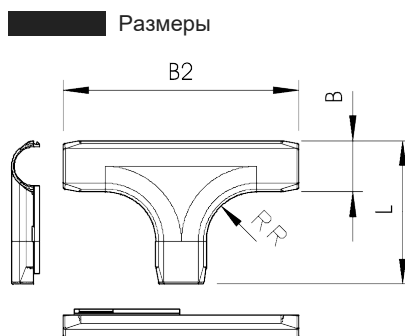

Т-образная секция Quick-Pipe

Артикул: 2153872
Тип: 2953 T M16 LGR

Т-образная секция Quick-Pipe протестирована согласно требованиям VDE и состоит из двух устанавливаемых друг в друга частей, перекрывающих пластиковую трубу Quick-Pipe.

Тип	Размер	Цвет	Упаковка, шт.	Вес, кг/100 шт.	Арт. №
2953 T M16 LGR	M16	Light grey	5	2,210	2153872
2953 T M20 LGR	M20	Light grey	5	2,320	2153874
2953 T M25 LGR	M25	Light grey	5	2,440	2153876
2953 T M32 LGR	M32	Light grey	5	2,560	2153878
2953 T M16 RW	M16	Pure white	5	2,210	2153992
2953 T M20 RW	M20	Pure white	5	2,320	2153994
2953 T M25 RW	M25	Pure white	5	2,440	2153996
2953 T M32 RW	M32	Pure white	5	2,560	2153998