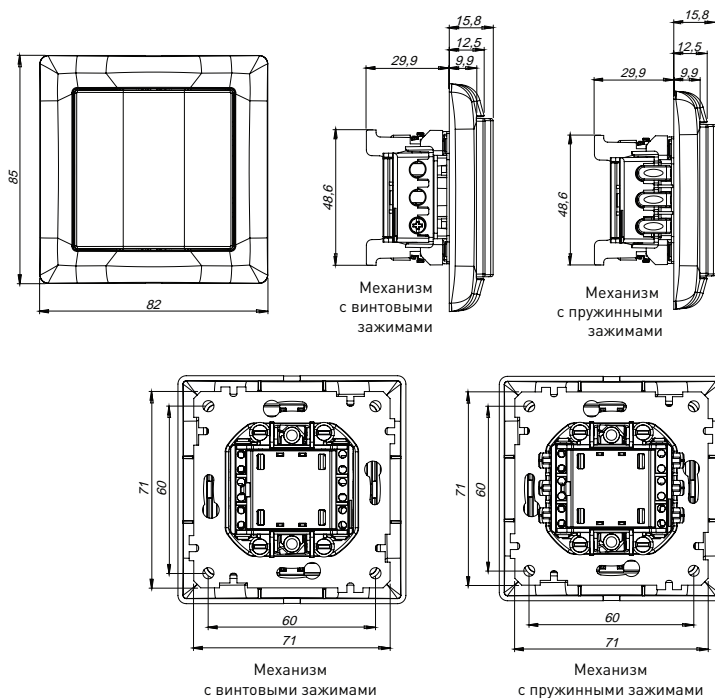

Daria

Габаритные размеры выключателей

МЕХАНИЗМЫ | Серия 21

Артикул	Наименование
Выключатели с винтовыми зажимами 10А	
2100-401-02XX	Выключатель
2100-402-02XX	Выключатель двухклавишный
2100-403-02XX	Переключатель на два направления
2100-404-02XX	Переключатель на два направления двухклавишный
2100-405-02XX	Выключатель двухполюсный
2100-406-02XX	Выключатель кнопочный двухклавишный для управления рольставнями
2100-407-02XX	Выключатель кнопочный, символ - лампа
2100-407-02XXK	Выключатель кнопочный, символ - ключ
2100-407-02XXZ	Выключатель кнопочный, символ - звонок
2100-408-02XX	Выключатель промежуточный
2100-409-02XX	Выключатель трехклавишный
2100-415-02XX	Выключатель с подсветкой
2100-416-02XX	Переключатель с подсветкой
2100-417-02XX	Выключатель кнопочный с подсветкой, символ - лампа
2100-418-02XX	Выключатель с подсветкой, с маркировкой
2100-419-02XX	Выключатель кнопочный с подсветкой, с маркировкой
2100-422-02XX	Выключатель кнопочный с подсветкой 12В, с маркировкой
2100-426-02XX	Выключатель для управления рольставнями
2100-436-02XX	Выключатель двухклавишный для управления рольставнями
2100-411-02XX	Выключатель отопителя, 16 А
Выключатели с пружинными зажимами 10А	
2100-401-01XX	Выключатель
2100-402-01XX	Выключатель двухклавишный
2100-403-01XX	Переключатель на два направления
2100-404-01XX	Переключатель на два направления двухклавишный
2100-405-01XX	Выключатель двухполюсный
2100-406-01XX	Выключатель кнопочный двухклавишный для управления рольставнями
2100-407-01XX	Выключатель кнопочный, символ - лампа
2100-407-01XXK	Выключатель кнопочный, символ - ключ
2100-407-01XXZ	Выключатель кнопочный, символ - звонок
2100-408-01XX	Выключатель промежуточный
2100-409-01XX	Выключатель трехклавишный
2100-415-01XX	Выключатель с подсветкой
2100-416-01XX	Переключатель с подсветкой
2100-417-01XX	Выключатель кнопочный с подсветкой, символ - лампа
2100-418-01XX	Выключатель с подсветкой, с маркировкой
2100-419-01XX	Выключатель кнопочный с подсветкой, с маркировкой
2100-422-02XX	Выключатель кнопочный с подсветкой 12В, с маркировкой
2100-426-02XX	Выключатель двухклавишный с подсветкой
2100-436-02XX	Выключатель двухклавишный для управления рольставнями