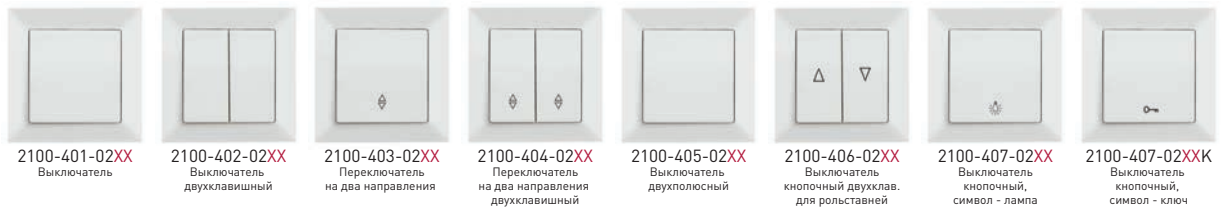

ВЫКЛЮЧАТЕЛИ ВИНТОВЫЕ ЗАЖИМЫ

2100-401-02XX
Выключатель

2100-402-02XX
Выключатель
двухклавишный

2100-403-02XX
Переключатель
на два направления

2100-405-02XX
Выключатель
двухполюсный