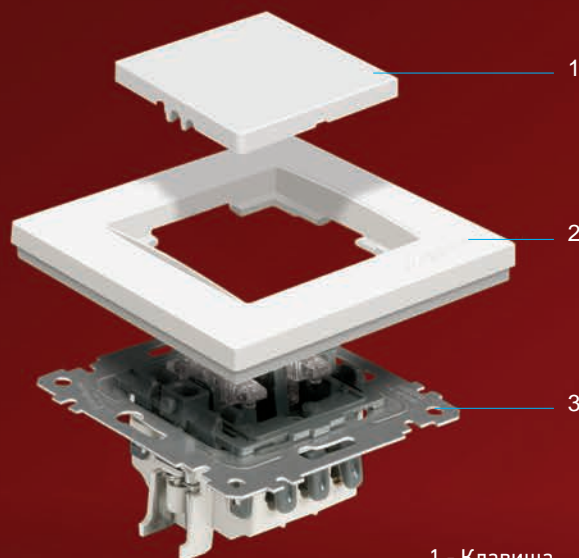

ВЫКЛЮЧАТЕЛИ И РОЗЕТКИ

МЕХАНИЗМЫ ВЫКЛЮЧАТЕЛЕЙ И РОЗЕТОК

Обновленный механизм

Защитные шторки

Устройство защиты от поражения электрическим током

Candela

- 1 - Клавиша
- 2 - Рамка
- 3 - Механизм*

Daria

- 1 - Клавиша
- 2 - Рамка
- 3 - Механизм*

Rita

- 1 - Клавиша
- 2 - Рамка
- 3 - Механизм

*Candela и Daria имеют единый механизм с лицевой панелью - Серия 21
Все механизмы укомплектованы лицевыми панелями, рамки заказываются отдельно.