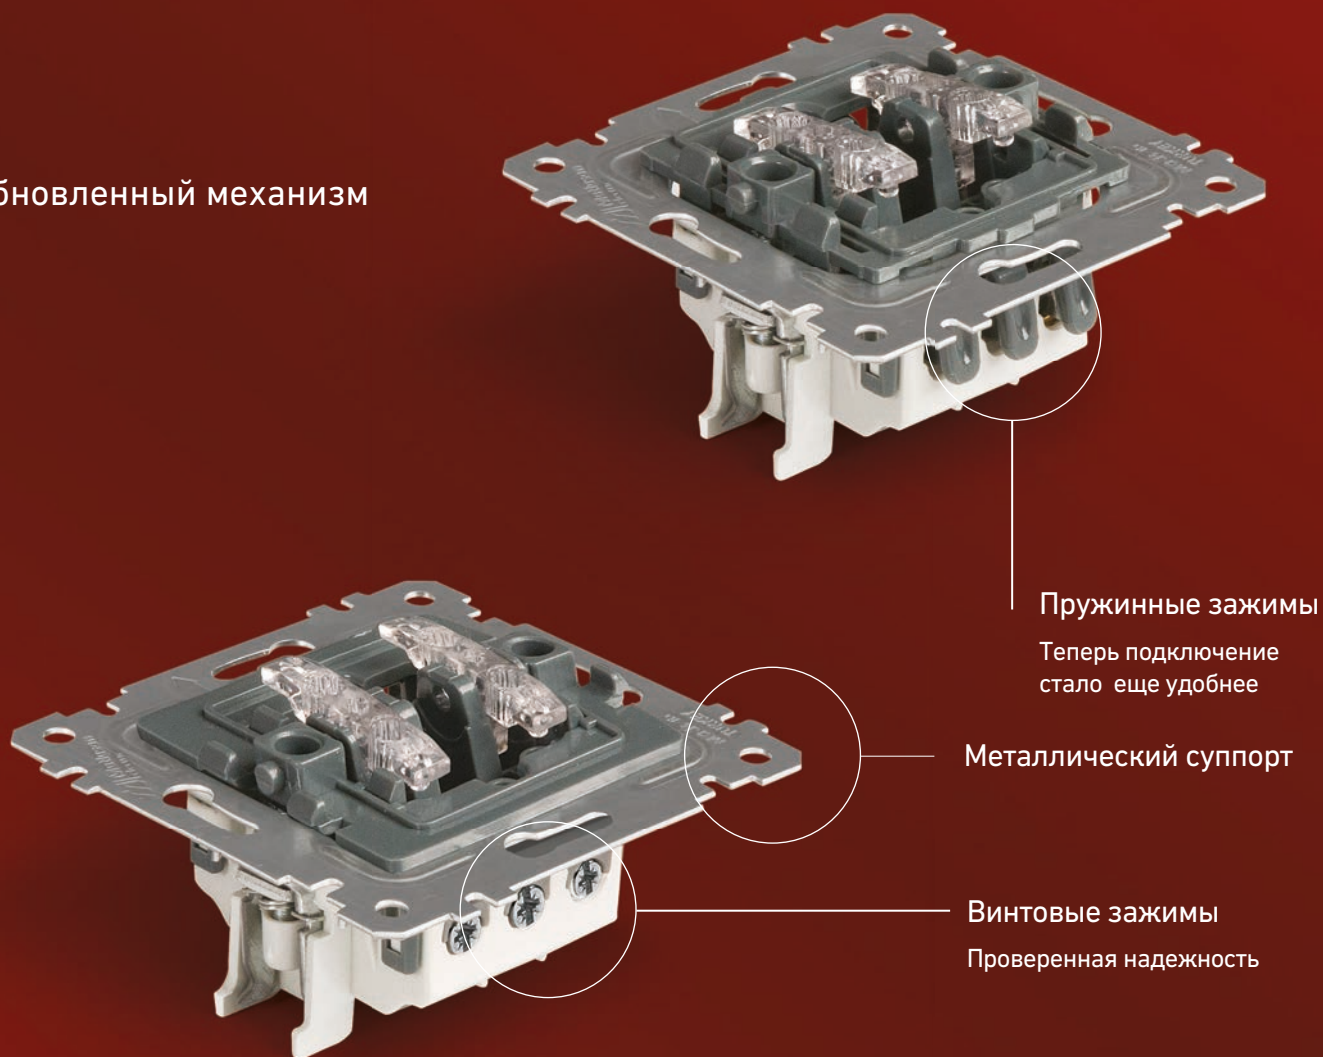

ВЫКЛЮЧАТЕЛИ И РОЗЕТКИ

МЕХАНИЗМЫ ВЫКЛЮЧАТЕЛЕЙ И РОЗЕТОК

Обновленный механизм

Защитные шторки

Устройство защиты от поражения электрическим током

Candela

- 1 - Клавиша
- 2 - Рамка
- 3 - Механизм*

Daria