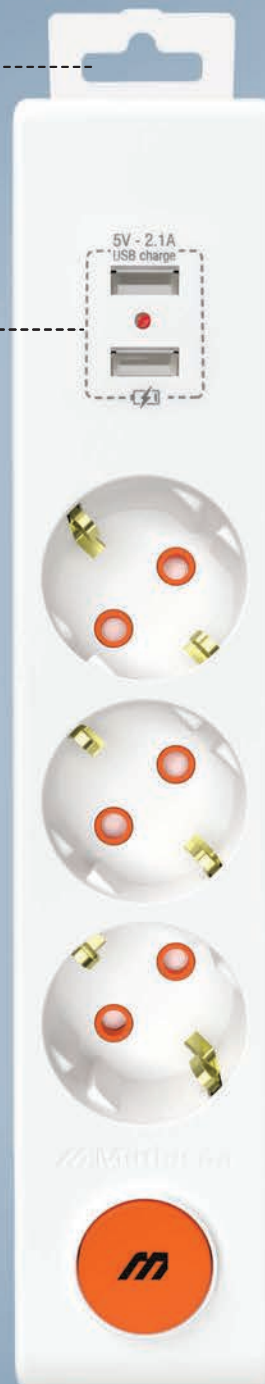

Простота и безопасность...

Подключение кабеля можно организовать, открыв крышку (easy connection), контактная часть при этом остается закрытой

Держатель
для накладного
монтажа
или подвеса

USB-разъем
(5 V 2.1 A)

Простое
подключение