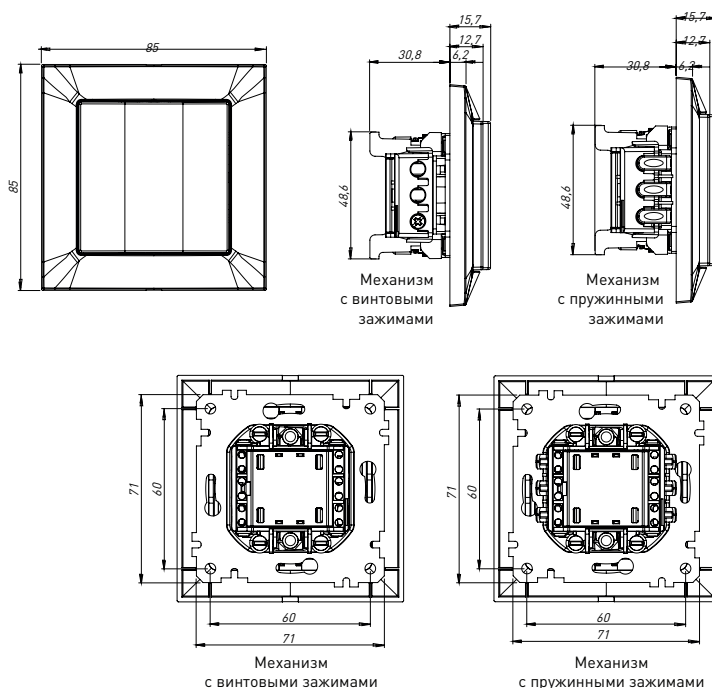

Габаритные размеры выключателей

МЕХАНИЗМЫ | Серия 21

Артикул	Наименование
Выключатели с винтовыми зажимами 10А	
2100-401-02 XX	Выключатель
2100-402-02 XX	Выключатель двухклавишный
2100-403-02 XX	Переключатель на два направления
2100-404-02 XX	Переключатель на два направления двухклавишный
2100-405-02 XX	Выключатель двухполюсный
2100-406-02 XX	Выключатель кнопочный двухклавишный для управления рольставнями
2100-407-02 XX	Выключатель кнопочный, символ - лампа
2100-407-02 XX K	Выключатель кнопочный, символ - ключ
2100-407-02 XX Z	Выключатель кнопочный, символ - звонок
2100-408-02 XX	Выключатель промежуточный
2100-409-02 XX	Выключатель трехклавишный
2100-415-02 XX	Выключатель с подсветкой
2100-416-02 XX	Переключатель с подсветкой
2100-417-02 XX	Выключатель кнопочный с подсветкой, символ - лампа
2100-418-02 XX	Выключатель с подсветкой, с маркировкой
2100-419-02 XX	Выключатель кнопочный с подсветкой, с маркировкой
2100-422-02 XX	Выключатель кнопочный с подсветкой 12В, с маркировкой
2100-426-02 XX	Выключатель для управления рольставнями
2100-436-02 XX	Выключатель двухклавишный для управления рольставнями
2100-411-02 XX	Выключатель отопителя, 16 А
Выключатели с пружинными зажимами 10А	
2100-401-01 XX	Выключатель
2100-402-01 XX	Выключатель двухклавишный
2100-403-01 XX	Переключатель на два направления
2100-404-01 XX	Переключатель на два направления двухклавишный
2100-405-01 XX	Выключатель двухполюсный
2100-406-01 XX	Выключатель кнопочный двухклавишный для управления рольставнями
2100-407-01 XX	Выключатель кнопочный, символ - лампа
2100-407-01 XX K	Выключатель кнопочный, символ - ключ
2100-407-01 XX Z	Выключатель кнопочный, символ - звонок
2100-408-01 XX	Выключатель промежуточный
2100-409-01 XX	Выключатель трехклавишный
2100-415-01 XX	Выключатель с подсветкой
2100-416-01 XX	Переключатель с подсветкой
2100-417-01 XX	Выключатель кнопочный с подсветкой, символ - лампа
2100-418-01 XX	Выключатель с подсветкой, с маркировкой
2100-419-01 XX	Выключатель кнопочный с подсветкой, с маркировкой
2100-422-02 XX	Выключатель кнопочный с подсветкой 12В, с маркировкой
2100-426-02 XX	Выключатель двухклавишный с подсветкой
2100-436-02 XX	Выключатель двухклавишный для управления рольставнями