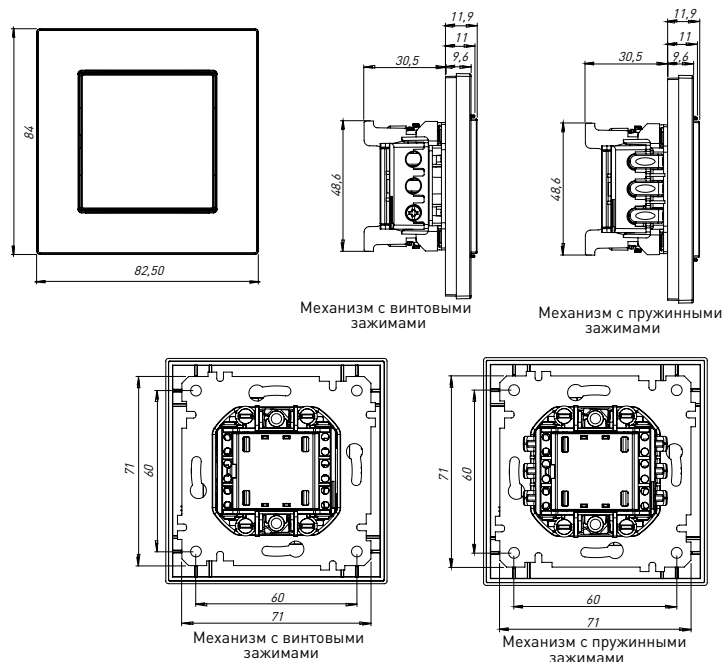

Ritā

Габаритные размеры выключателей

МЕХАНИЗМЫ

Артикул	Наименование
Выключатели с винтовыми зажимами 10А	
2200-401-02 XX	Выключатель
2200-402-02 XX	Выключатель двухклавишный
2200-403-02 XX	Переключатель на два направления
2200-404-02 XX	Переключатель на два направления двухклавишный
2200-405-02 XX	Выключатель двухполюсный
2200-406-02 XX	Выключатель кнопочный двухклавишный для управления рольставнями
2200-407-02 XX	Выключатель кнопочный, символ - лампа
2200-407-02 XX K	Выключатель кнопочный, символ - ключ
2200-407-02 XX Z	Выключатель кнопочный, символ - звонок
2200-408-02 XX	Выключатель промежуточный
2200-409-02 XX	Выключатель трехклавишный
2200-415-02 XX	Выключатель с подсветкой
2200-416-02 XX	Переключатель с подсветкой
2200-417-02 XX	Выключатель кнопочный с подсветкой, символ - лампа
2200-418-02 XX	Выключатель с подсветкой, с маркировкой
2200-419-02 XX	Выключатель кнопочный с подсветкой, с маркировкой
2200-422-02 XX	Выключатель кнопочный с подсветкой 12В, с маркировкой
2200-425-02 XX	Выключатель для управления рольставнями
2200-426-02 XX	Выключатель двухклавишный с подсветкой
2200-436-02 XX	Выключатель двухклавишный для управления рольставнями
2200-411-02 XX	Выключатель отопителя, 16А
Выключатели с пружинными зажимами 10А	
2200-401-01 XX	Выключатель
2200-402-01 XX	Выключатель двухклавишный
2200-403-01 XX	Переключатель на два направления
2200-404-01 XX	Переключатель на два направления двухклавишный
2200-405-01 XX	Выключатель двухполюсный
2200-406-01 XX	Выключатель кнопочный двухклавишный для управления рольставнями
2200-407-01 XX	Выключатель кнопочный, символ - лампа
2200-407-01 XX K	Выключатель кнопочный, символ - ключ
2200-407-01 XX Z	Выключатель кнопочный, символ - звонок
2200-408-01 XX	Выключатель промежуточный
2200-409-01 XX	Выключатель трехклавишный
2200-415-01 XX	Выключатель с подсветкой
2200-416-01 XX	Переключатель с подсветкой
2200-417-01 XX	Выключатель кнопочный с подсветкой, символ - лампа
2200-418-01 XX	Выключатель с подсветкой, с маркировкой
2200-419-01 XX	Выключатель кнопочный с подсветкой, с маркировкой
2200-422-02 XX	Выключатель кнопочный с подсветкой 12В, с маркировкой
2200-425-02 XX	Выключатель для управления рольставнями
2200-426-02 XX	Выключатель двухклавишный с подсветкой
2200-436-02 XX	Выключатель двухклавишный для управления рольставнями