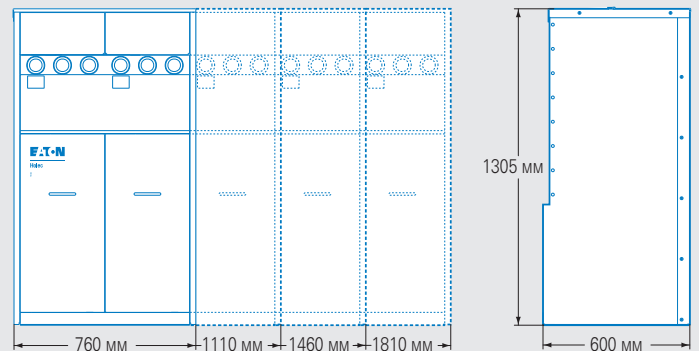

# Xiria

КРУ Xiria выполнено в виде моноблока и является одним из самых компактных распределительных устройств среднего напряжения в своем классе. Все первичные части и механизмы Xiria являются необслуживаемыми и располагаются в стальном герметичном шкафу, заполненном сухим воздухом и запаянном на весь срок службы. Отличительной особенностью Xiria также является использование компактных защитных реле взамен предохранителей.

## Размеры

Xiria		7,2 кВ	12 кВ	24 кВ
Номинальное напряжение	кВ	7,2	12	24
Выдерживаемое импульсное перенапряжение	кВ	60	75	125
Выдерживаемое перенапряжение промышленной частоты	кВ	32	42	50
Номинальная частота	Гц	50/60	50/60	50/60
Стойкость к внутреннему дуговому короткому замыканию	кА - с	20 - 1	20 - 1	20 - 1
Диапазон рабочих температур	°С	-25...+40	-25...+40	-25...+40
<b>Система шин</b>				
Номинальный рабочий ток	А	630	630	630
Кратковременно выдерживаемый ток (ток термической стойкости)	кА - с	20 - 3	20 - 3	20 - 3
Пик кратковременно выдерживаемого тока (ток электродинамической стойкости)	кА	50	50	50
<b>Автоматические выключатели</b>				
Номинальный рабочий ток	А	200/630	200/630	200/630
Номинальный ток отключения	кА	20	20	20
<b>Выключатели нагрузки</b>				
Номинальный рабочий ток	А	630	630	630
Номинальный ток отключения при преимущественно активной нагрузке (коэффициент мощности 0,7)	А	630	630	630