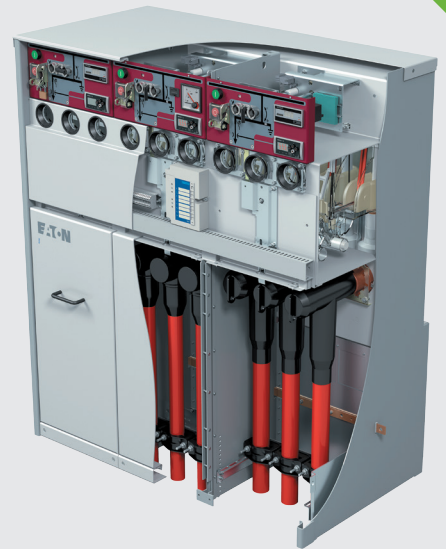

# Xiria

Компактное распределительное устройство среднего напряжения с воздушной изоляцией

SF<sub>6</sub> FREE

# Xiria

КРУ Xiria выполнено в виде моноблока и является одним из самых компактных распределительных устройств среднего напряжения в своем классе. Все первичные части и механизмы Xiria являются необслуживаемыми и располагаются в стальном герметичном шкафу, заполненном сухим воздухом и запаянном на весь срок службы. Отличительной особенностью Xiria также является использование компактных защитных реле взамен предохранителей.

## Особенности и преимущества

- Не содержит элегаз
- Видимый разрыв
- Вакуумные автоматические выключатели и выключатели нагрузки
- Электронное реле защиты с питанием от трансформаторов тока
- Класс устойчивости к внутреннему дуговому короткому замыканию AFL
- Варианты исполнения: 2, 3, 4 и 5 секций
- Компактные размеры