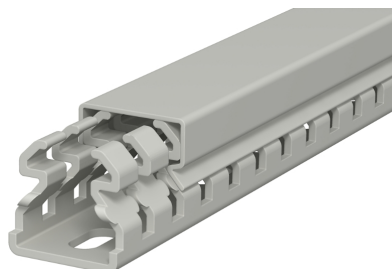

Распределительный кабельный короб 25025

Артикул: 6178302
Тип: LKV 25025

Распределительный короб соответствует DIN EN 50085-2-3, с крышкой и перфорацией дна.

Тип	Цвет	Длина, мм	Размер Ш x В, мм	Упаковка, м	Вес, кг/100 м	Арт. №
LKV 25025	Stone grey	2000	25x25	32	24,000	6178302

Размеры