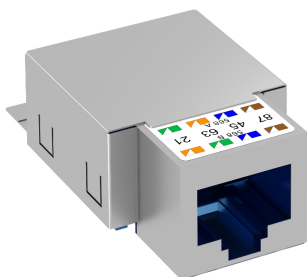

Телекоммуникационный модуль RJ45, CAT. 6, экранированный

Артикул: 6117329
Тип: ASM-C6 G

Телекоммуникационный модуль КАТ 6 экранированный, с одним гнездовым разъемом RJ45. В комплекте с защитной экранирующей оболочкой, пылезащитным колпачком, кабельной стяжкой и руководством по монтажу. Подходит для монтажа в корпусах компьютерной розетки DTG-2RM и DTS-2RM.

Тип	Упаковка, шт.	Вес, кг/100 шт.	Арт. №
ASM-C6 G	1	1,850	6117329

Размеры