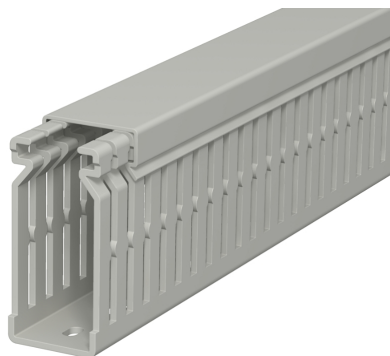

## Распределительный кабельный короб LK4/N 60025

Артикул: 6178203  
Тип: LK4 N 60025

Распределительный короб с крышкой и перфорацией дна, перемычки в боковых стенках предотвращают выпадение проводов.

Тип	Цвет	Длина, мм	Размер Ш x В, мм	Упаковка, м	Вес, кг/100 м	Арт. №
LK4 N 60025	Stone grey	2000	25x60	32	48,500	6178203

Размеры