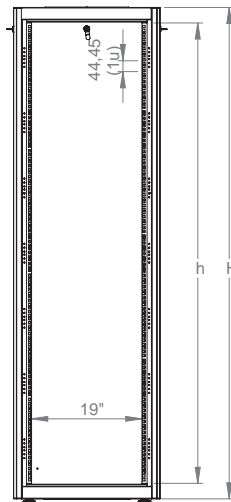

Вид сверху

Серия DYNAmic Basic

19'' напольные шкафы

Ширина: 600 мм
Глубина: 800 мм

Чертежи конструкции

Изометрический вид

Детальный вид

Измерения по ширине и высоте