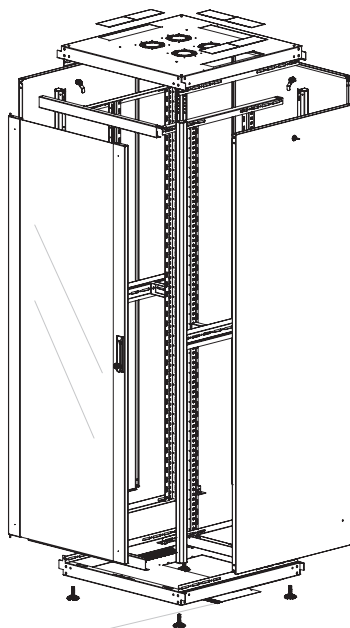

Детальный вид