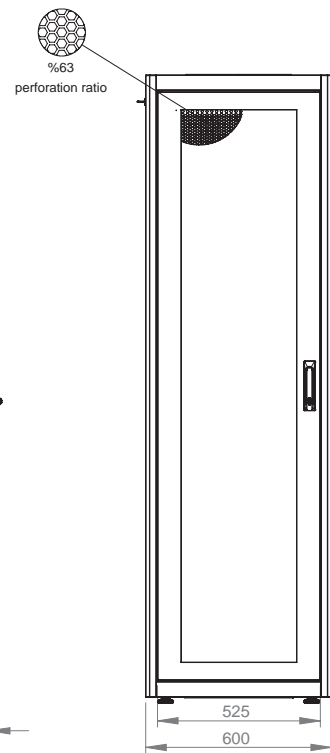

DYNAmic Basic Server

19" Серверные шкафы

Ширина: 600 мм
Глубина: 1000 мм

Чертежи конструкции

Вид сзади