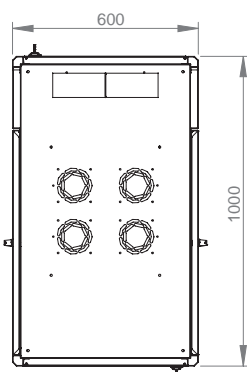

DYNAmic Basic Server

19" Серверные шкафы

Ширина: 600 мм
Глубина: 1000 мм

Чертежи конструкции

Вид сверху