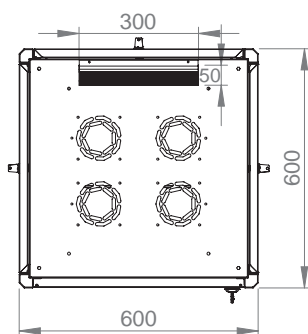

Серия DYNAmic Basic 19'' напольные шкафы

Ширина: 600 мм
Глубина: 600 мм

Чертежи конструкции

Вид сверху