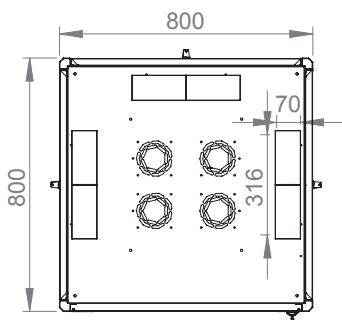

Серия DYNAmic Basic

19'' напольные шкафы

Ширина: 800 мм
Глубина: 800 мм

Чертежи конструкции

Вид сверху