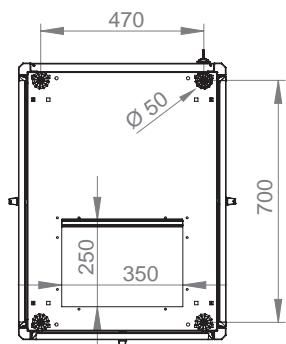

Серия DYNAmic Basic

19'' напольные шкафы

Ширина: 600 мм
Глубина: 800 мм

Чертежи конструкции

Вид снизу