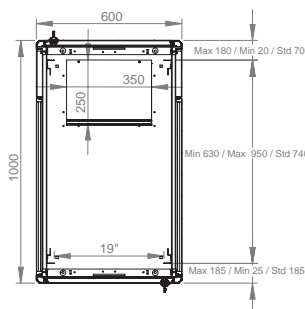

Глубина установки монтажного профиля

	h	H
26U	1155 мм	1300 мм
36U	1600 мм	1744 мм
42U	1867 мм	2010 мм
47U	1956 мм	2099 мм

19" DYNAmic Basic Server напольные шкафы Ш=600 мм Г=1000 мм

Артикул***	Наименование	Размеры ШxГxВ мм	h Монтажная высота U	h Монтажная высота мм	*H Габаритная высота мм	Ширина мм	Монтажная ширина	Глубина мм	**Полезная глубина по-умолчанию мм	Количество в упаковке	Размер упаковки рамы и панелей шкафа ШxГxВ мм	Размер упаковки пола и крышки шкафа ШxГxВ мм	Вес без упаковки кг	Вес в упаковке кг
LN-DS26U6010-CC	26U 19" серверный шкаф Ш=600 мм Г=1000 мм 63% перфорации передней и задней дверей	600x1000x1300	26U	1155	1300	600	19"	1000	770	1	1080x1440x15	680x1080x20	70	71.8
LN-DS36U6010-CC	36U 19" серверный шкаф Ш=600 мм Г=1000 мм 63% перфорации передней и задней дверей	600x1000x1744	36U	1600	1744	600	19"	1000	770	1	1080x1884x15	680x1080x20	89	91
LN-DS42U6010-CC	42U 19" серверный шкаф Ш=600 мм Г=1000 мм 63% перфорации передней и задней дверей	600x1000x2010	42U	1867	2010	600	19"	1000	770	1	1080x2150x15	680x1080x20	94	97
LN-DS47U6010-CC	47U 19" серверный шкаф Ш=600 мм Г=1000 мм 63% перфорации передней и задней дверей	600x1000x2099	47U	1956	2099	600	19"	1000	770	1	1080x2776x15	680x1080x20	99	103

* Для получения полной высоты поставляемой конфигурации с роликами добавьте 30 мм, с опорами добавьте 80 мм.

** Минимальные и максимальные значения полезной глубины указаны на чертежах.

*** CC= индекс цвета: LG - светло-серый RAL 7035, BL - черный RAL 9005. Указывается при заказе.

**** Шкафы поставляются в разобранном виде в плоских коробках, для заказа в собранном виде при заказе к артикулу следует добавить буквенный индекс "A", например LN-DS26U6010-CC-A.