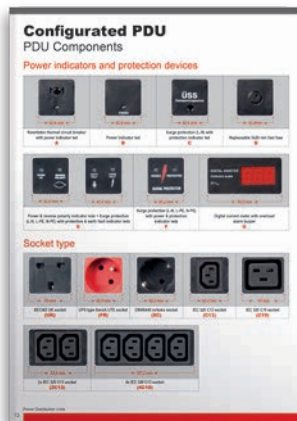

Панели распределения питания

Полный спектр панелей распределения питания (PDU) доступен от базовых экономичных блоков или интеллектуальных блоков полного дистанционного мониторинга и контроля. Широкий выбор конфигураций с различным типом корпуса: горизонтальным 19" или вертикальным, типом розеток: IEC320 C13, BS британского стандарта, DIN 49440 Schuko, системами защиты и управления питания: ручными или автоматическими выключателями, защитой от перенапряжения, интеллектуальными устройствами удаленного мониторинга множественных систем.