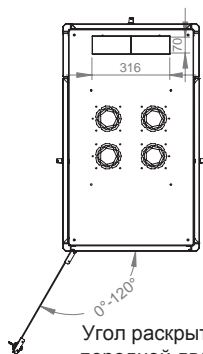

Вид сверху

Серия DYNAmic Basic 19'' напольные шкафы

Ширина: 600 мм
Глубина: 1000 мм

Чертежи конструкции

Изометрический вид

Детальный вид

Измерения по ширине и высоте

Угол раскрытия
передней двери