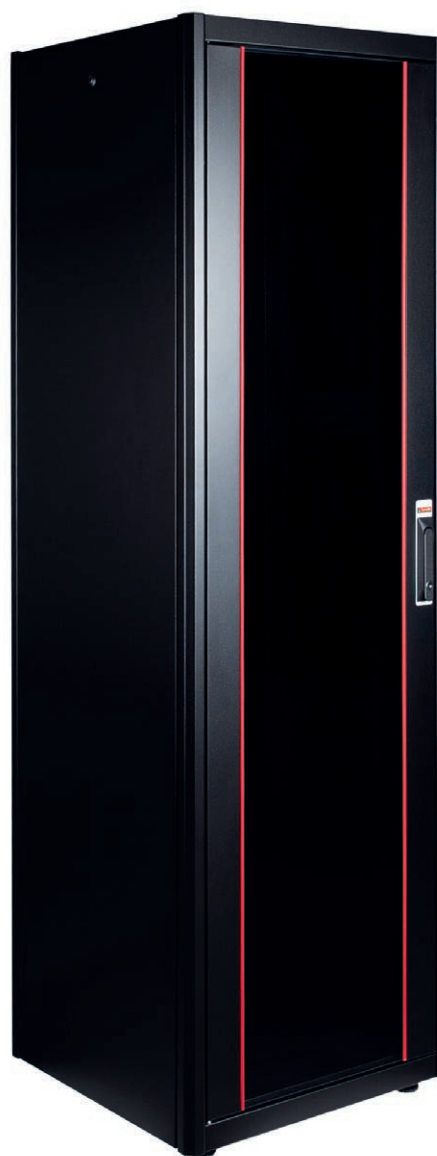

Серия DYNAmic Basic

19'' напольные шкафы

Ширина: 600 мм
Глубина: 600 мм

Нагрузка: 600 кг

**Высота: 22U, 26U, 32U
36U, 42U, 47U**

Стандарты и соответствия:

ISO 9001
Система контроля качества

EN 61587-1
Механические конструкции
для электронного оборудования

IEC 297-1, Монтаж конструкций 19''
IEC 297-2 Общие размеры шкафов

EN/IEC 60529- IP20 уровень защиты
от попадания пыли и воды.

EN/IEC 62262- IK07 Устойчивость
к механическому воздействию.

Стандарты ЕС
EN 60950-1:2006
Оборудование ИТ - Безопасность -
Часть 1 - Общие требования

EN IEC 62368-1 Аудио-, видеооборудование
информационных технологий и техники
связи. Часть 1: Требования безопасности

Сертификат UL
UL 2416, Стандарт для
телекоммуникационных шкафов
и стоек

UL 60950-1 и CSA C22.2 NO.
60950-1-07, Оборудование ИТ
Безопасность Часть 1: Общие
требования

Экологическая безопасность
* ISO 14001 Система
экологического менеджмента
* Соблюдение директив RoHS
* %100 перерабатываемый материал

Стандартные цвета:

RAL 7035 Светло-серый

RAL 9005 Черный

19'' Напольные шкафы DYNAmic Basic шириной 600 мм, глубиной 600 мм с максимальной полезной глубиной и 6 вариантами высоты дает пользователю широкие возможности.