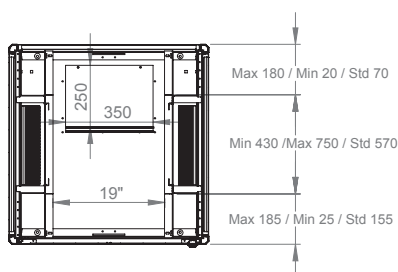

Чертежи конструкции

Изометрический вид

Детальный вид

Измерения по ширине и высоте

0°-120°

Угол раскрытия
передней двери

Глубина установки
монтажного профиля

| | h | H |
|-----|---------|---------|
| 32U | 1422 мм | 1560 мм |
| 36U | 1600 мм | 1744 мм |
| 42U | 1867 мм | 2010 мм |
| 47U | 1956 мм | 2099 мм |