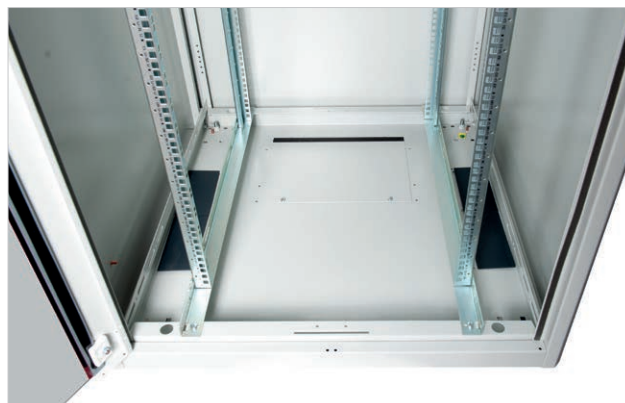

Серия DYNAmic Basic

19'' напольные шкафы шириной 800 мм

Детали конструкции:

Элементы базовой конструкции: рама, верхняя/нижняя секции.

Автоматизированная технология многократных профильных сгибов, используемая при производстве базовых конструкций шкафа позволяет обеспечить максимальную статическую нагрузку до 600 кг.

Моноблочные секции пола и крыши крепятся к вертикальным рамным профилям, образуя надежный устойчивый каркас шкафа.

В крыше шкафа оборудовано перфорированное посадочное место для установки модуля активной вентиляции, который крепится изнутри корпуса.

В полу нижней секции шкафа размещен широкий кабельный ввод 350x250 мм, закрытый металлической панелью на винтовом креплении.

Панель может быть заменена поставляемым в качестве отдельной товарной позиции раздвижным механизмом: подвижная панель ввода, оборудованная резиновой окантовкой для предотвращения повреждения кабеля, обеспечивает максимальное раскрытие глубиной 150мм, фиксацию заведенных в шкаф кабельных линий параллельно друг другу и защиту от проникновения пыли.

Шкафы шириной 800 мм дополнительно оборудуются парными боковыми кабельными вводами 316x70 мм в крыше и полу. Для защиты кабельных вводов от попадания пыли кабельные вводы могут быть закрыты приобретаемыми отдельно щеточными панелями.