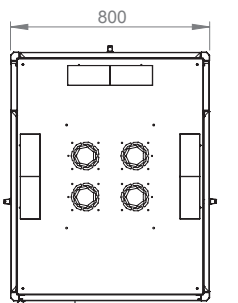

Ширина: 800 мм
Глубина: 1000 мм

Чертежи конструкции

Изометрический вид

Детальный вид

Измерения по ширине и высоте

Угол раскрытия
передней двери

Глубина установки
монтажного профиля

| | h | H |
|-----|---------|---------|
| 42U | 1867 мм | 2010 мм |
| 47U | 1956 мм | 2099 мм |