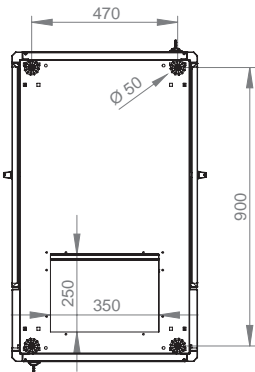

DYNAmic Basic Server

19" Серверные шкафы

Ширина: 600 мм
Глубина: 1000 мм

Чертежи конструкции

Вид снизу