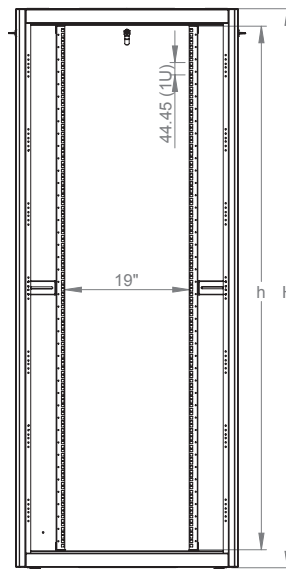

Измерения по ширине и высоте