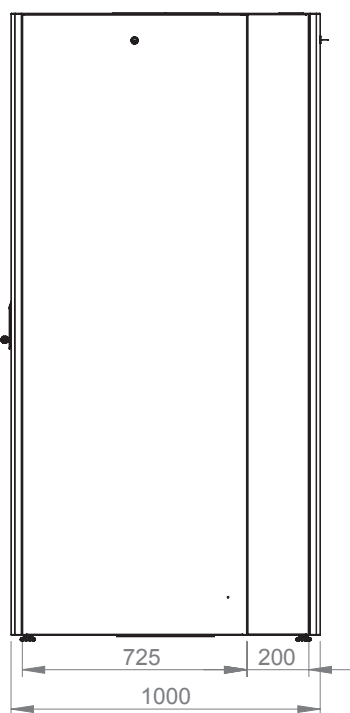

Серия DYNAmic Basic 19'' напольные шкафы

Ширина: 800 мм
Глубина: 1000 мм

Чертежи конструкции

Вид сбоку