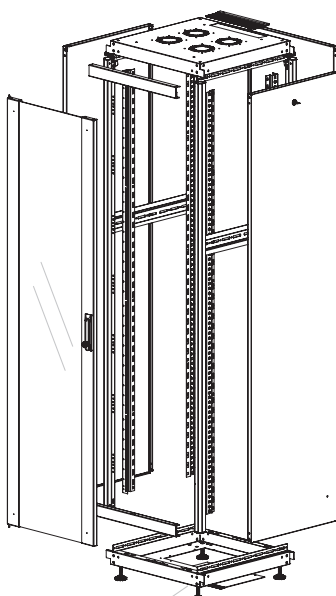

Детальный вид