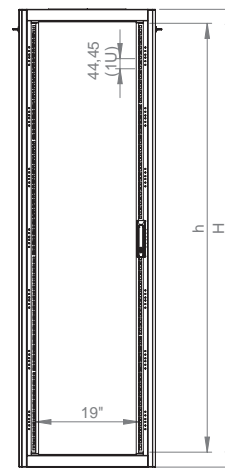

Вид сверху

Серия DYNAmic Basic 19'' напольные шкафы

Ширина: 600 мм
Глубина: 1000 мм

Чертежи конструкции

Изометрический вид

Детальный вид

Измерения по ширине и высоте

Угол раскрытия
передней двери