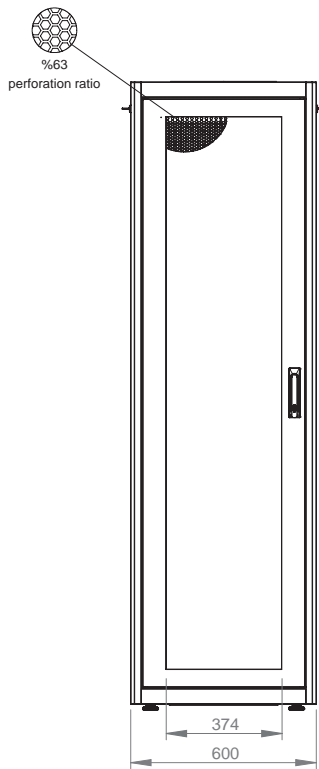

Вид спереди