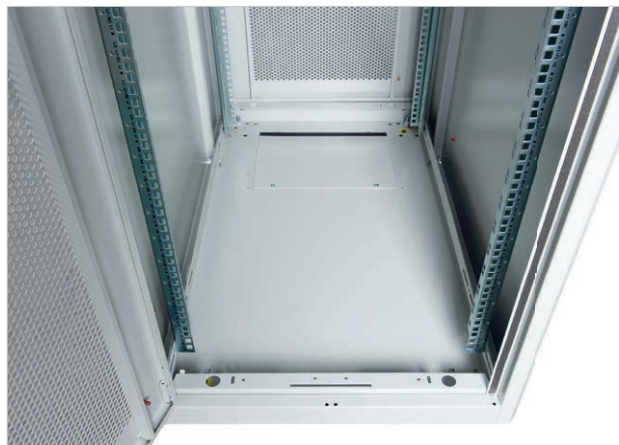

В полу нижней секции шкафа размещен широкий кабельный ввод раздвижного типа 350x250 мм. Подвижная панель ввода, оборудованная резиновой окантовкой для предотвращения повреждения кабеля, обеспечивает максимальное раскрытие глубиной 150мм, фиксацию заведенных в шкаф кабельных линий параллельно друг другу и защиту от проникновения пыли.