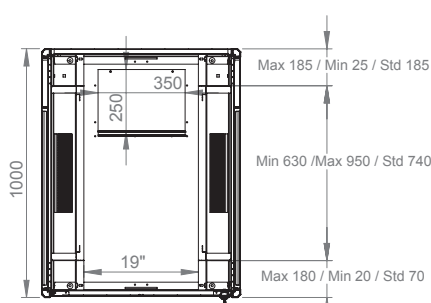

Ширина: 800 мм
Глубина: 1000 мм

Чертежи конструкции

Изометрический вид

Детальный вид

Измерения по ширине и высоте

Угол раскрытия
передней двери

Глубина установки
монтажного профиля

| | h | H |
|-----|---------|---------|
| 42U | 1867 мм | 2010 мм |
| 47U | 1956 мм | 2099 мм |