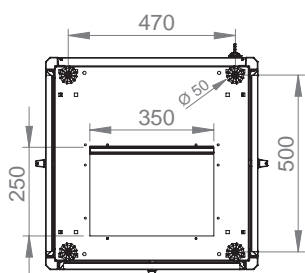

Серия DYNAmic Basic 19'' напольные шкафы

Ширина: 600 мм
Глубина: 600 мм

Чертежи конструкции

Вид снизу