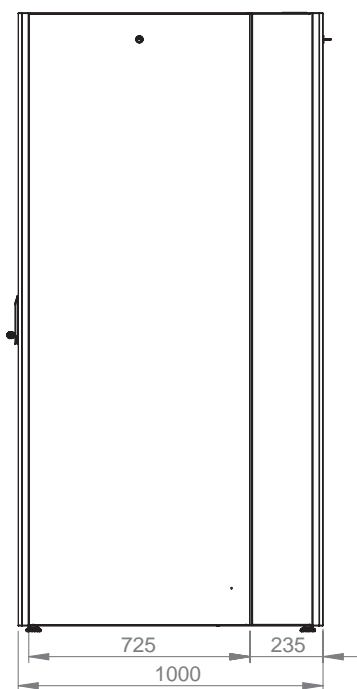

Серия DYNAmic Basic

19'' напольные шкафы

Ширина: 600 мм
Глубина: 1000 мм

Чертежи конструкции

Вид снизу

Вид спереди

Вид сбоку

Вид сзади