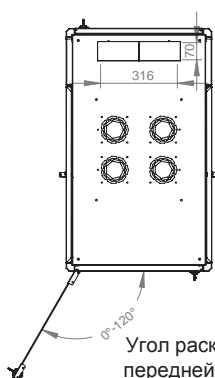

Угол раскрытия передней двери