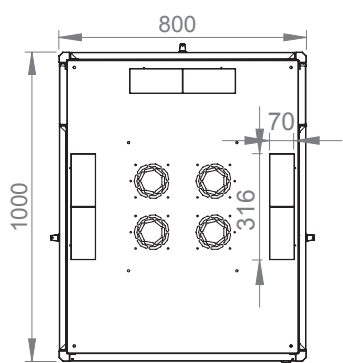

Серия DYNAmic Basic 19'' напольные шкафы

Ширина: 800 мм
Глубина: 1000 мм

Чертежи конструкции

Вид снизу