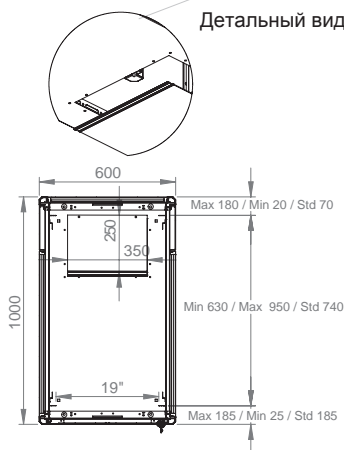

Вид сверху

Серия DYNAmic Basic 19'' напольные шкафы

Ширина: 600 мм
Глубина: 1000 мм

Чертежи конструкции

Изометрический вид

Детальный вид

Измерения по ширине и высоте

Угол раскрытия
передней двери