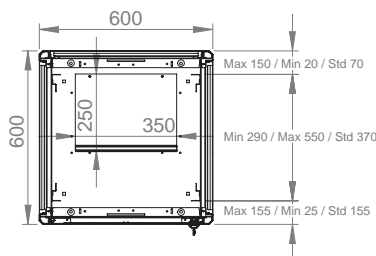

В линейке шкафов шириной 600 мм представлено 6 вариантов по высоте, от 22U до 47U, а также 3 различных варианта глубины: 600, 800 и 1000 мм. Такое разнообразие габаритов отвечает любым потребностям сетевой инфраструктуры.

Шкафы серии DYNAmic Basic полностью соответствуют принятым стандартам установки оборудования и могут быть укомплектованы дополнительными аксессуарами по желанию пользователя.

Ш600 x Г600 мм

Ш600 x Г800 мм

Серия DYNAmic Basic 19'' напольные шкафы

Ширина: 600 мм
Глубина: 600 мм

Чертежи конструкции

Изометрический вид

Детальный вид

Измерения по ширине и высоте

Угол раскрытия передней двери

Глубина установки монтажного профиля

| | h | H |
|-----|---------|---------|
| 22U | 978 мм | 1125 мм |
| 26U | 1155 мм | 1300 мм |
| 32U | 1422 мм | 1560 мм |
| 36U | 1600 мм | 1744 мм |
| 42U | 1867 мм | 2010 мм |
| 47U | 1956 мм | 2099 мм |