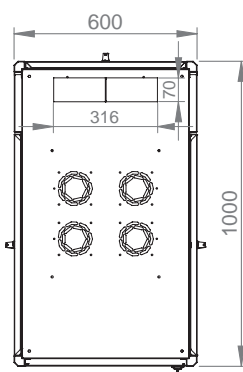

Серия DYNAmic Basic

19'' напольные шкафы

Ширина: 600 мм
Глубина: 1000 мм

Чертежи конструкции

Вид сверху