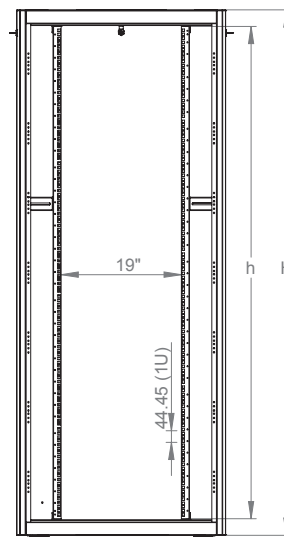

Ширина: 800 мм
Глубина: 1000 мм

Чертежи конструкции

Изометрический вид

Детальный вид

Измерения по ширине и высоте

Угол раскрытия
передней двери

Глубина установки
монтажного профиля

| | h | H |
|-----|---------|---------|
| 42U | 1867 мм | 2010 мм |
| 47U | 1956 мм | 2099 мм |