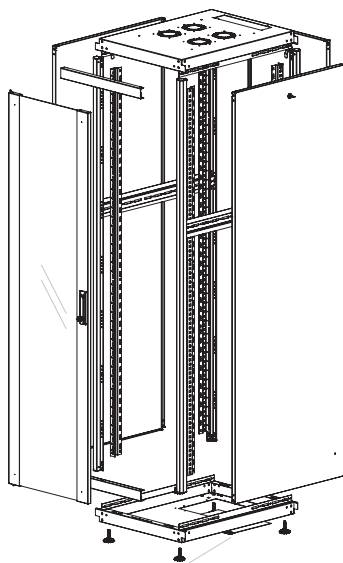

Вид сверху

Серия DYNAmic Basic

19'' напольные шкафы

Ширина: 600 мм
Глубина: 800 мм

Чертежи конструкции

Изометрический вид

Детальный вид

Измерения по ширине и высоте