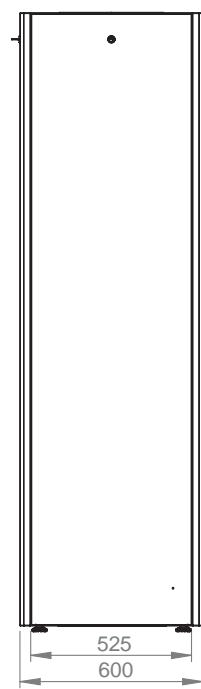

Серия DYNAmic Basic

19'' напольные шкафы

Ширина: 600 мм
Глубина: 1000 мм

Чертежи конструкции

Вид сзади