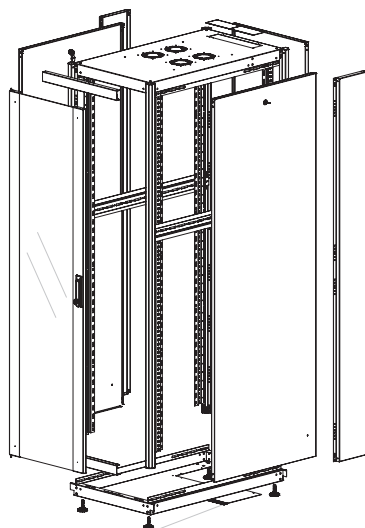

Детальный вид