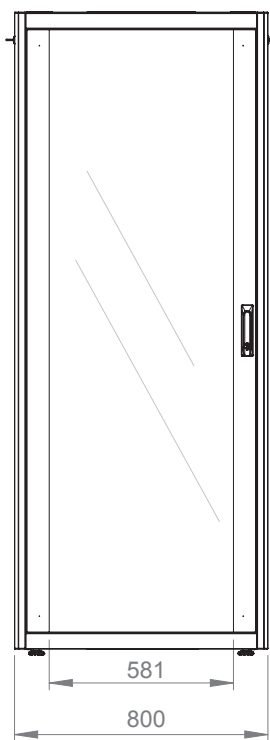

Вид спереди