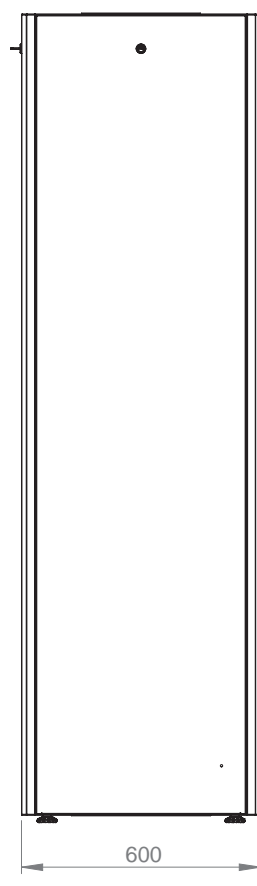

Серия DYNAmic Basic 19'' напольные шкафы

Ширина: 600 мм
Глубина: 600 мм

Чертежи конструкции

Вид снизу

Вид спереди

Вид сбоку

Вид сзади

Вид сверху