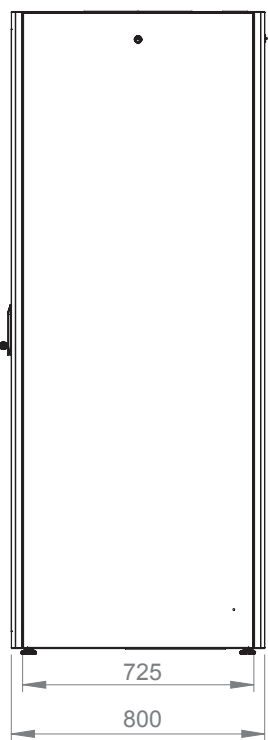

Чертежи конструкции

Вид снизу

Вид спереди

Вид сбоку

Вид сзади

Вид сверху

Серия DYNAmic Basic 19'' напольные шкафы

Ширина: 800 мм
Глубина: 800 мм