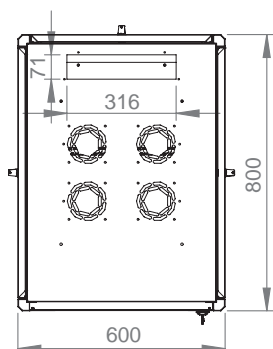

Вид сверху

Серия DYNAmic Basic

19'' напольные шкафы

Ширина: 600 мм
Глубина: 800 мм

Чертежи конструкции

Изометрический вид

Детальный вид

Измерения по ширине и высоте