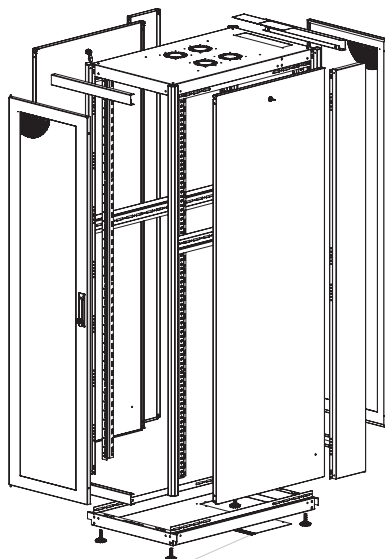

Детальный вид