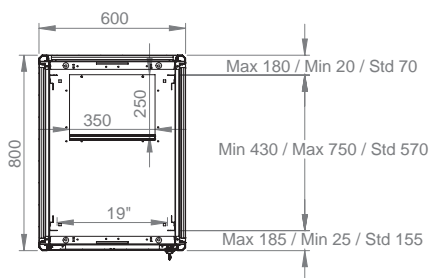

Глубина установки монтажного профиля

	h	H
22U	978 мм	1125 мм
26U	1155 мм	1300 мм
32U	1422 мм	1560 мм
36U	1600 мм	1744 мм
42U	1867 мм	2010 мм
47U	1956 мм	2099 мм

19'' DYNAmic Basic напольные шкафы Ш=600 мм Г=800 мм

Артикул***	Наименование	Размеры ШxГxВ мм	h Монтажная высота U	h Монтажная высота мм	*H Габаритная высота мм	Ширина мм	Монтажная ширина	Глубина мм	**Полезная глубина по-умолчанию мм	Количество в упаковке	Размер упаковки рамы и панелей шкафа ШxГxВ мм	Размер упаковки пола и крышки шкафа ШxГxВ мм	Вес без упаковки кг	Вес в упаковке кг
LN-DB22U6080-CC	22U 19'' Напольный шкаф Ш=600 мм Г=800 мм	600x800x1125	22U	978	1125	600	19"	800	570	1	880x1265x15	680x880x20	51	53.6
LN-DB26U6080-CC	26U 19'' Напольный шкаф Ш=600 мм Г=800 мм	600x800x1300	26U	1155	1300	600	19"	800	570	1	880x1440x15	680x880x20	59	62
LN-DB32U6080-CC	32U 19'' Напольный шкаф Ш=600 мм Г=800 мм	600x800x1560	32U	1422	1560	600	19"	800	570	1	880x1700x15	680x880x20	68	70
LN-DB36U6080-CC	36U 19'' Напольный шкаф Ш=600 мм Г=800 мм	600x800x1744	36U	1600	1744	600	19"	800	570	1	880x1850x15	680x880x20	78	80
LN-DB42U6080-CC	42U 19'' Напольный шкаф Ш=600 мм Г=800 мм	600x800x2010	42U	1867	2010	600	19"	800	570	1	880x2150x15	680x880x20	81.6	83
LN-DB47U6080-CC	47U 19'' Напольный шкаф Ш=600 мм Г=800 мм	600x800x2099	47U	1956	2099	600	19"	800	570	1	880x2239x15	680x880x20	89	91

* Для получения полной высоты поставляемой конфигурации с роликами добавьте 30 мм, с опорами добавьте 80 мм.

** Минимальные и максимальные значения полезной глубины указаны на чертежах.

*** CC= индекс цвета: LG - светло-серый RAL 7035, BL - черный RAL 9005. Указывается при заказе.

**** Шкафы поставляются в разобранном виде в плоских коробках, для заказа в собранном виде при заказе к артикулу следует добавить буквенный индекс "A", например LN-DB22U6080-CC-A.