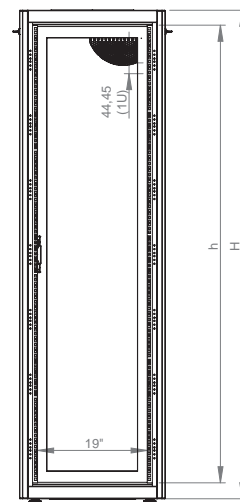

Измерения по ширине и высоте