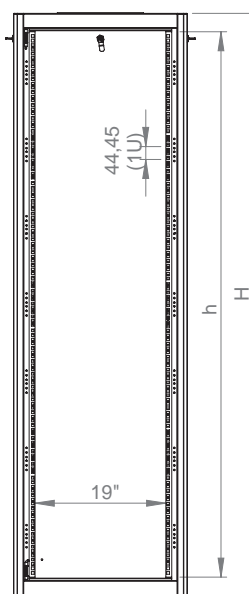

Серия DYNAmic Basic 19'' напольные шкафы

Ширина: 600 мм
Глубина: 600 мм

Чертежи конструкции

Изометрический вид

Детальный вид

Измерения по ширине и высоте

Угол раскрытия передней двери

Глубина установки монтажного профиля

| | h | H |
|-----|---------|---------|
| 22U | 978 мм | 1125 мм |
| 26U | 1155 мм | 1300 мм |
| 32U | 1422 мм | 1560 мм |
| 36U | 1600 мм | 1744 мм |
| 42U | 1867 мм | 2010 мм |
| 47U | 1956 мм | 2099 мм |