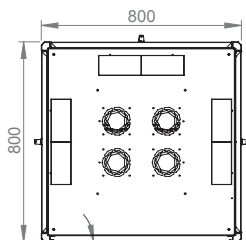

Чертежи конструкции

Изометрический вид

Детальный вид

Измерения по ширине и высоте

0°-120°

Угол раскрытия
передней двери

Глубина установки
монтажного профиля

| | h | H |
|-----|---------|---------|
| 32U | 1422 мм | 1560 мм |
| 36U | 1600 мм | 1744 мм |
| 42U | 1867 мм | 2010 мм |
| 47U | 1956 мм | 2099 мм |