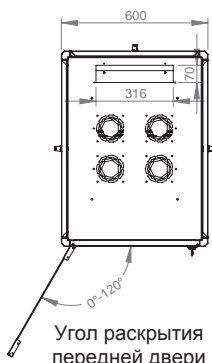

Вид сверху

Серия DYNAmic Basic

19'' напольные шкафы

Ширина: 600 мм
Глубина: 800 мм

Чертежи конструкции

Изометрический вид

Детальный вид

Измерения по ширине и высоте