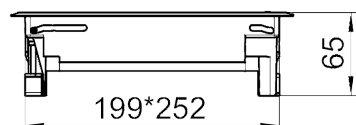

Прямоугольный лючок GES6 с фиксатором

Артикул: 7405321
Тип: GES6-2U10T 7011

Лючок для установки максимум 9 электроустановочных изделий серии Modul 45 в 3 универсальных коробках UT3, для монтажа в кабельных каналах и двойных полах. Выемка 5 мм в откидной крышке для фрагмента напольного покрытия, при необходимости регулируется до 3, 8 или 10 мм.

Размеры

Тип	Цвет	Толщина напольного покрытия, мм	Упаковка, шт.	Вес, кг/100 шт.	Арт. №
GES6-2U10T 7011	Iron grey	5	1	138,000	7405321
GES6-2U10T 9011	Graphite black	5	1	138,000	7405322
GES6-2U10T 1019	Grey-beige	5	1	138,000	7405323