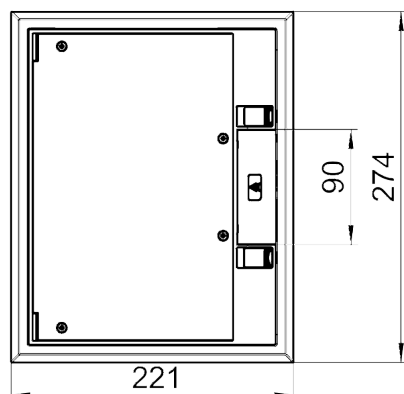

Прямоугольный лючок GES6 с фиксатором

Артикул: 7405321
Тип: GES6-2U10T 7011

Лючок для установки максимум 9 электроустановочных изделий серии Modul 45 в 3 универсальных коробках UT3, для монтажа в кабельных каналах и двойных полах. Выемка 5 мм в откидной крышке для фрагмента напольного покрытия, при необходимости регулируется до 3, 8 или 10 мм.

Размеры

Тип	Цвет	Толщина напольного покрытия, мм	Упаковка, шт.	Вес, кг/100 шт.	Арт. №
GES6-2U10T 7011	Iron grey	5	1	138,000	7405321
GES6-2U10T 9011	Graphite black	5	1	138,000	7405322
GES6-2U10T 1019	Grey-beige	5	1	138,000	7405323