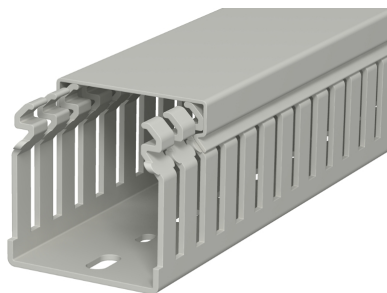

## Распределительный кабельный короб 50050

Артикул: 6178314  
Тип: LKV 50050

Распределительный короб соответствует DIN EN 50085-2-3, с крышкой и перфорацией дна.

Тип	Цвет	Длина, мм	Размер Ш x В, мм	Упаковка, м	Вес, кг/100 м	Арт. №
LKV 50050	Stone grey	2000	50x50	36	50,000	6178314

Размеры