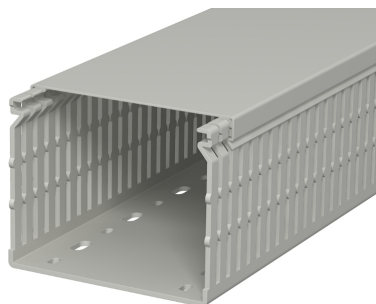

Распределительный кабельный короб LK4/N 80100

Артикул: 6178233
Тип: LK4 N 80100

Распределительный короб с крышкой и перфорацией дна, перемычки в боковых стенках предотвращают выпадение проводов.

Тип	Цвет	Длина, мм	Размер Ш x В, мм	Упаковка, м	Вес, кг/100 м	Арт. №
LK4 N 80100	Stone grey	2000	100x80	16	116,500	6178233

Размеры