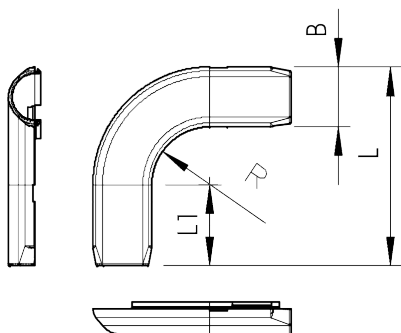

## Дуга Quick-Pipe 90°

Артикул: 2153864  
Тип: 2953 В M16 LGR

Дуга 90° для пластиковой трубы Quick-Pipe протестирована согласно VDE и состоит из двух устанавливаемых друг в друга частей, перекрывающих пластиковую трубу Quick-Pipe.

Размеры

Тип	Размер	Цвет	Упаковка, шт.	Вес, кг/100 шт.	Арт. №
2953 В M16 LGR	M16	Light grey	5	1,810	2153864
2953 В M20 LGR	M20	Light grey	5	1,900	2153866
2953 В M25 LGR	M25	Light grey	5	2,020	2153868
2953 В M32 LGR	M32	Light grey	5	2,140	2153870
2953 В M16 RW	M16	Pure white	5	1,810	2153980
2953 В M20 RW	M20	Pure white	5	1,900	2153982
2953 В M25 RW	M25	Pure white	5	2,020	2153984
2953 В M32 RW	M32	Pure white	5	2,140	2153986