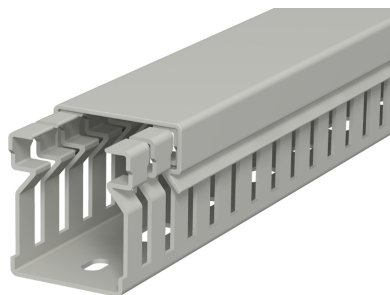

Распределительный кабельный короб LK4 30025

Артикул: 6178005
Тип: LK4 30025

Распределительный перфорированный кабельный короб с крышкой, с перфорированным основанием. Номинальный размер системного отверстия соответствует внутреннему размеру короба.

| Тип | Цвет | Длина, мм | Размер Ш x В, мм | Упаковка, м | Вес, кг/100 м | Арт. № |
|-----------|------------|-----------|------------------|-------------|---------------|---------|
| LK4 30025 | Stone grey | 2000 | 25x30 | 48 | 28,000 | 6178005 |

Размеры