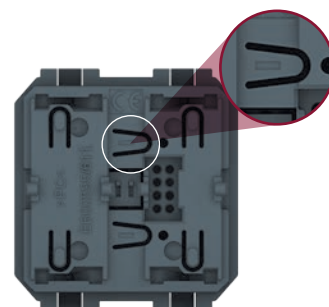

ПРОСТОЕ И БЫСТРОЕ КОНФИГУРИРОВАНИЕ

Конфигурирование системы управления выполняется без инструментов и дополнительного ПО. Чтобы включить в состав радиосистемы и связать между собой все устройства, достаточно просто нажать соответствующие кнопки на панелях управления.