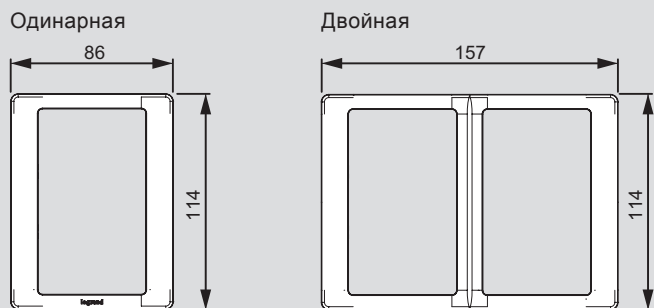

■ Специальные рамки Valena Life для двойных розеток