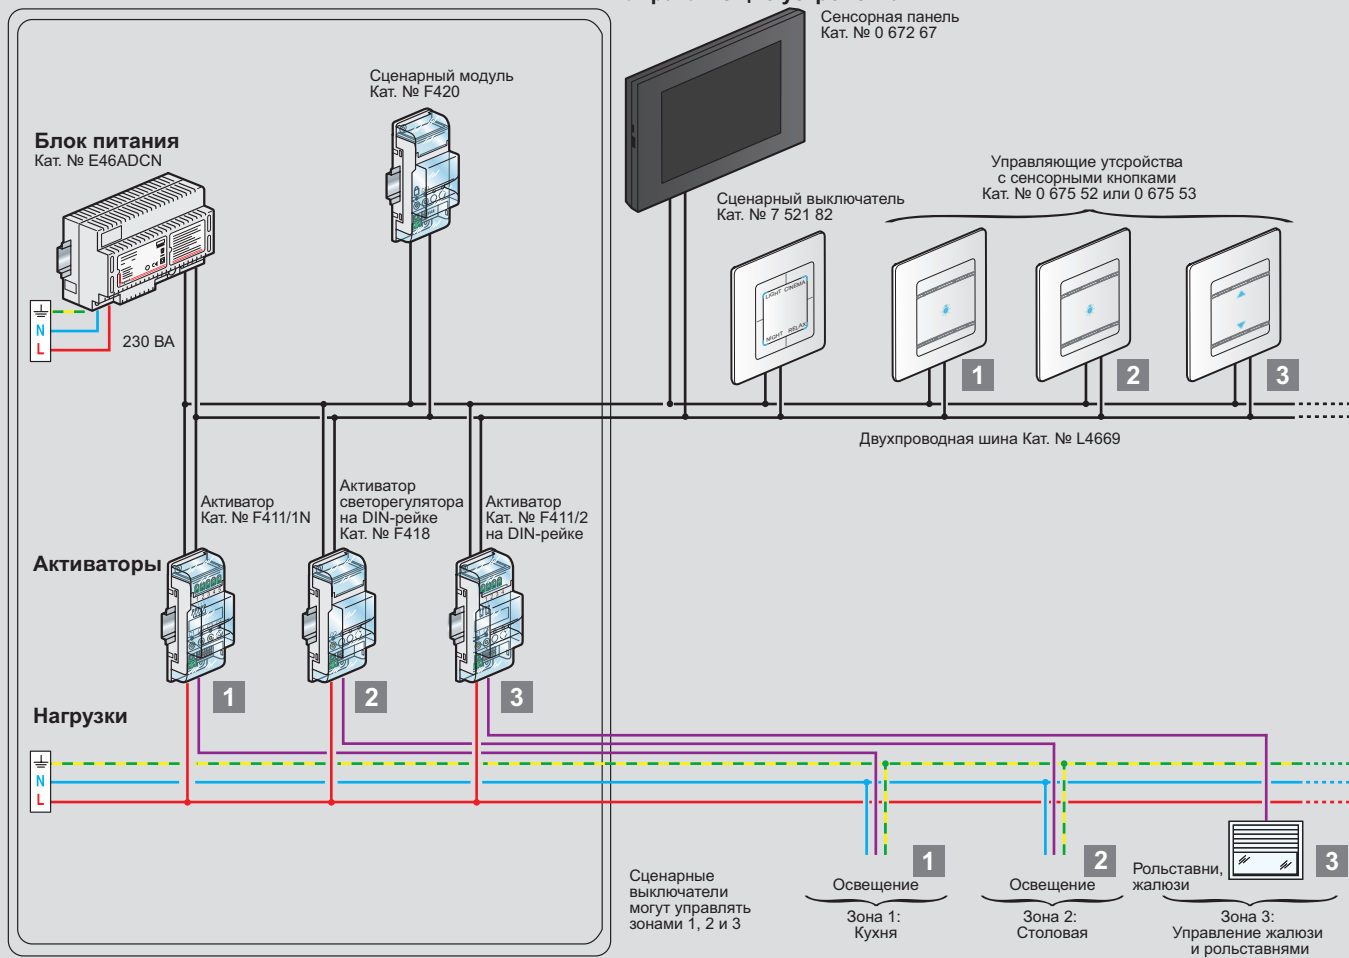

Valena™ Life/Allure - система домашней автоматизации MyHOME SCS

Принцип работы системы

Система управления освещением одновременно управляет несколькими функциями
Управление всеми компонентами системами осуществляется по 2-проводной шине (27 В =).
В системе имеется два типа устройств:

- блоки управления, подключенные только к шине
- активаторы, подключаемые к шине и электросети 230 В~ для управления нагрузками.

При корректном конфигурировании устройств системы автоматизации можно управлять нагрузками следующим образом:

- управление одиночной нагрузкой;
- управление одной нагрузкой или группой нагрузок;
- одновременное управление всеми нагрузками.

Кроме того, можно организовать выполнение специальных функций, которые трудно реализовать с помощью традиционной электрической системы. Эти функции называются сценариями.

Один сценарий включает в себя набор одновременных операций управления несколькими группами нагрузок, направленных на создание комфортной среды для пользователя. Например, при входе в здание, нажав клавишу управляющего устройства или символ на сенсорной панели, можно синхронно включить несколько светильников.

■ Принцип установки

Устройства управления нагрузками

Управляющие устройства