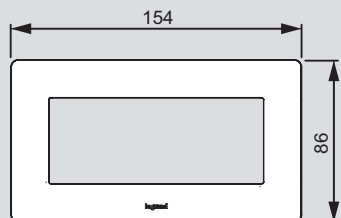

* О возможности поставки проконсультируйтесь в представительстве Legrand в Вашем регионе

** Доступность - Июль 2016

Valena™ Life

размеры рамок (включая рамки IP44 и держатели для маркировки)

на 5 модулей без перегородок