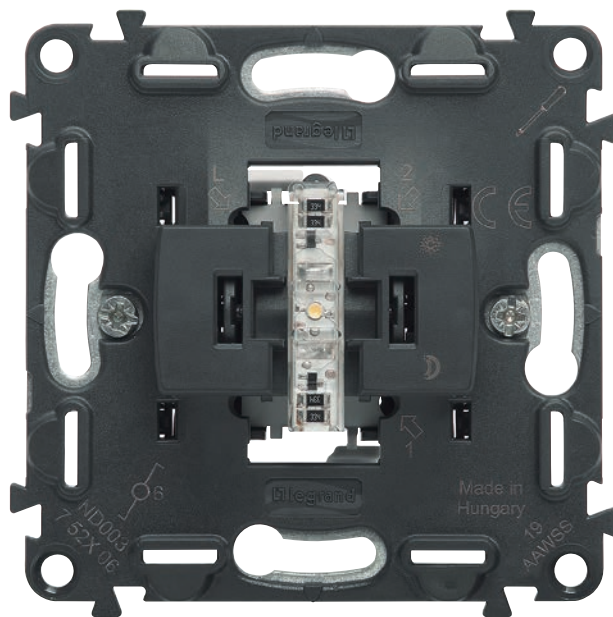

Один механизм два дизайна

Valena IN'MATIC

Электроустановочные изделия серии Valena Life/Allure комплектуются новым механизмом Legrand – In'Matic. Valena In'Matic является результатом многолетних исследований, изучения потребностей рынка и тщательных испытаний, подтвердивших простоту монтажа и обслуживания, а также высокие электротехнические характеристики и удобство эксплуатации.