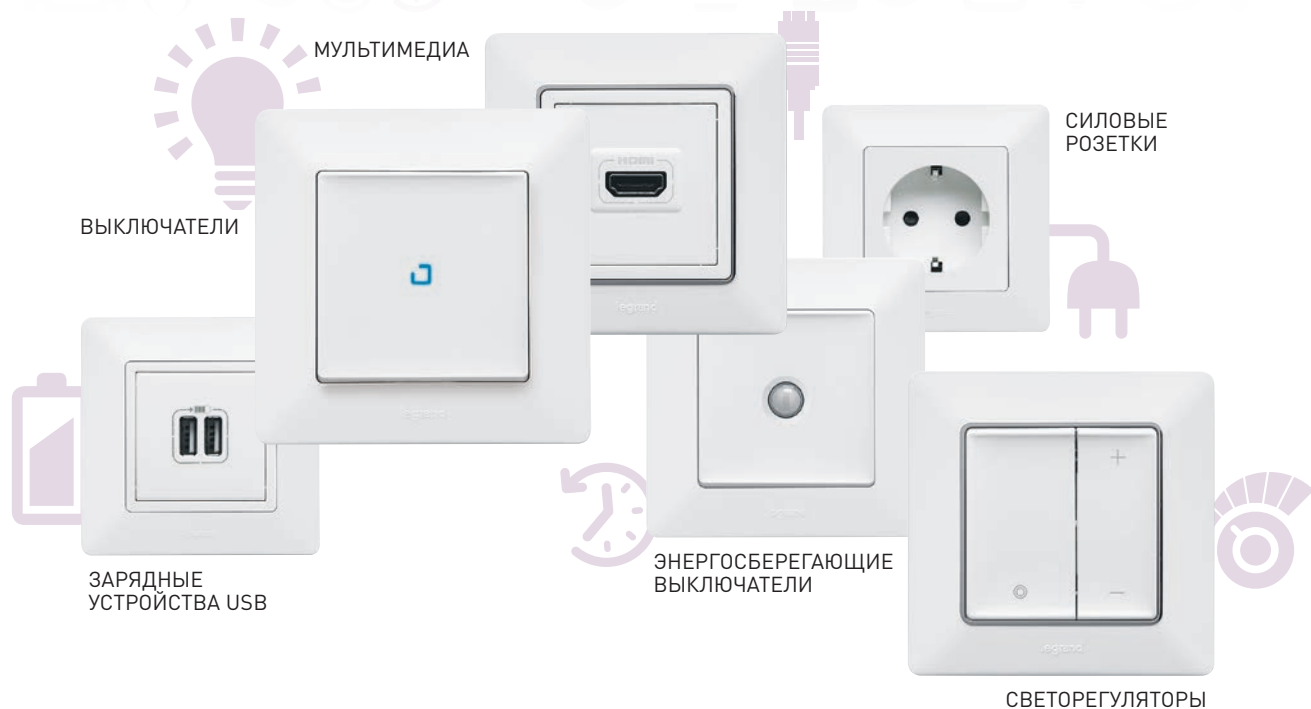

МУЛЬТИМЕДИА
ВЫКЛЮЧАТЕЛИ

СИЛОВЫЕ РОЗЕТКИ

ЗАРЯДНЫЕ УСТРОЙСТВА USB

ЭНЕРГОСБЕРЕГАЮЩИЕ ВЫКЛЮЧАТЕЛИ

СВЕТОРЕГУЛЯТОРЫ

Два дизайна
и более 150 функций:
функциональная элегантность
для всех интерьеров.

ЭНЕРГОСБЕРЕГАЮЩИЕ
ВЫКЛЮЧАТЕЛИ