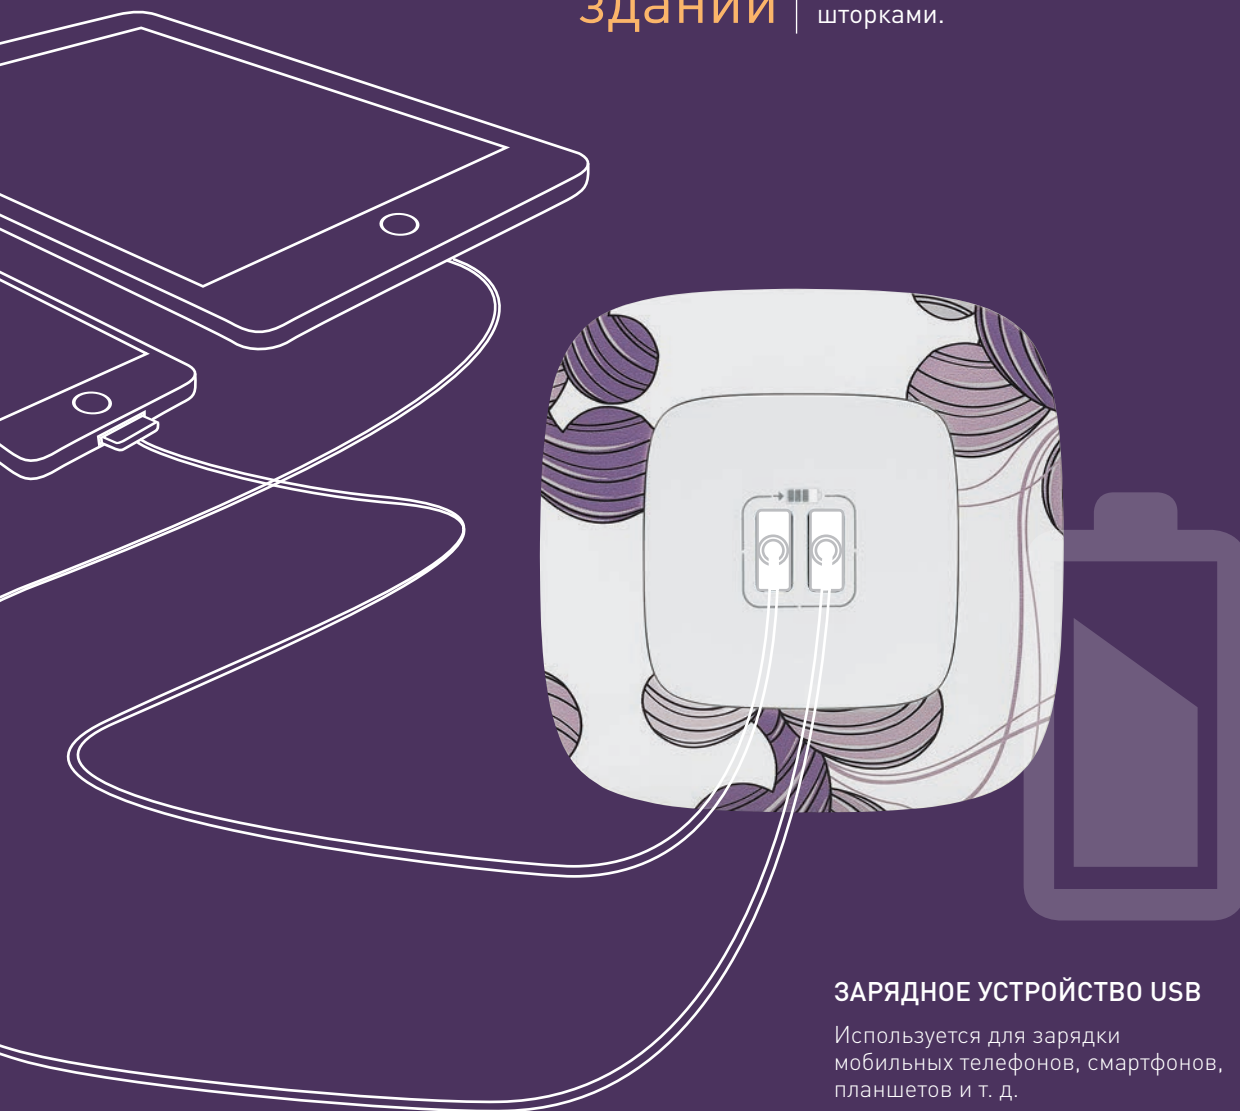

РАСПРЕДЕЛЕНИЕ электроэнергии

Широкий ассортимент
продукции для новых
и реконструируемых
зданий

Полная номенклатура силовых розеток позволяет создать качественные решения по электропитанию в жилых и общественных зданиях.

- Розетки оснащены винтовыми и безвинтовыми зажимами для безопасного и быстрого монтажа.
- Доступны механизмы, оборудованные защитными шторками.

ЗАРЯДНОЕ УСТРОЙСТВО USB

Используется для зарядки мобильных телефонов, смартфонов, планшетов и т. д.