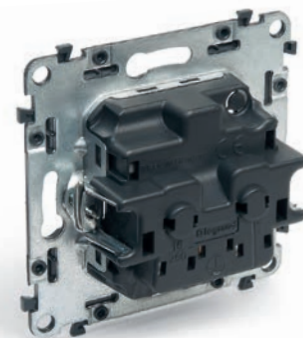

Подключение тестера без демонтажа изделия.

Контрольные точки на выключателе.

Захваты с двумя зубцами

1 - Надежная фиксация механизма в монтажной коробке
2 - Зажимы полностью скрыты, что исключает возможность повреждения проводов и получения травм во время монтажа.