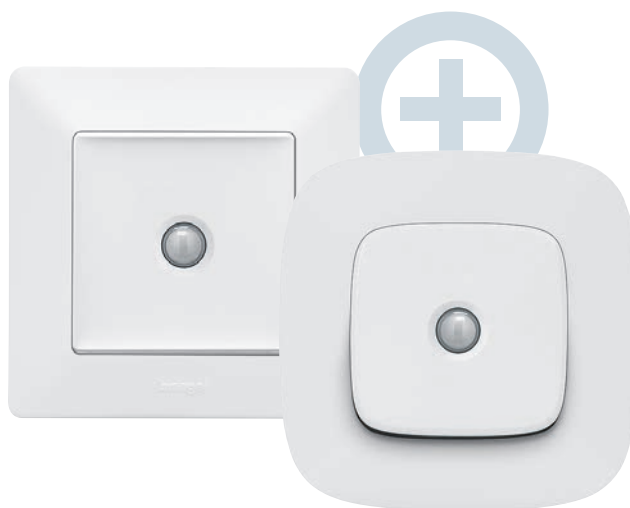

Новые функции

- Комфорт
- Связь
- Безопасность
- Беспроводные соединения