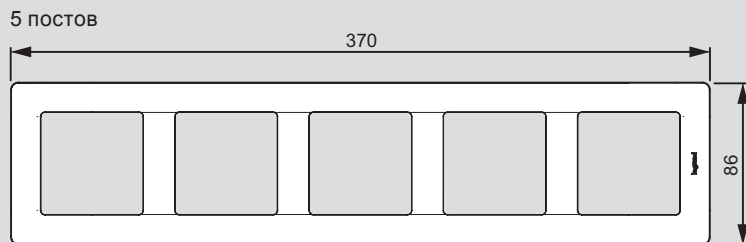

* О возможности поставки проконсультируйтесь в представительстве Legrand в Вашем регионе

** Доступность - Июль 2016

Valena™ Life

размеры рамок (включая рамки IP44 и держатели для маркировки)

на 5 модулей без перегородок