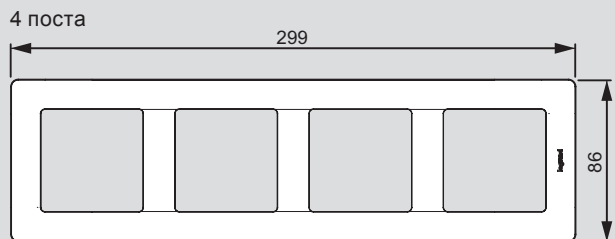

Valena™ Life

размеры рамок (включая рамки IP44 и держатели для маркировки)