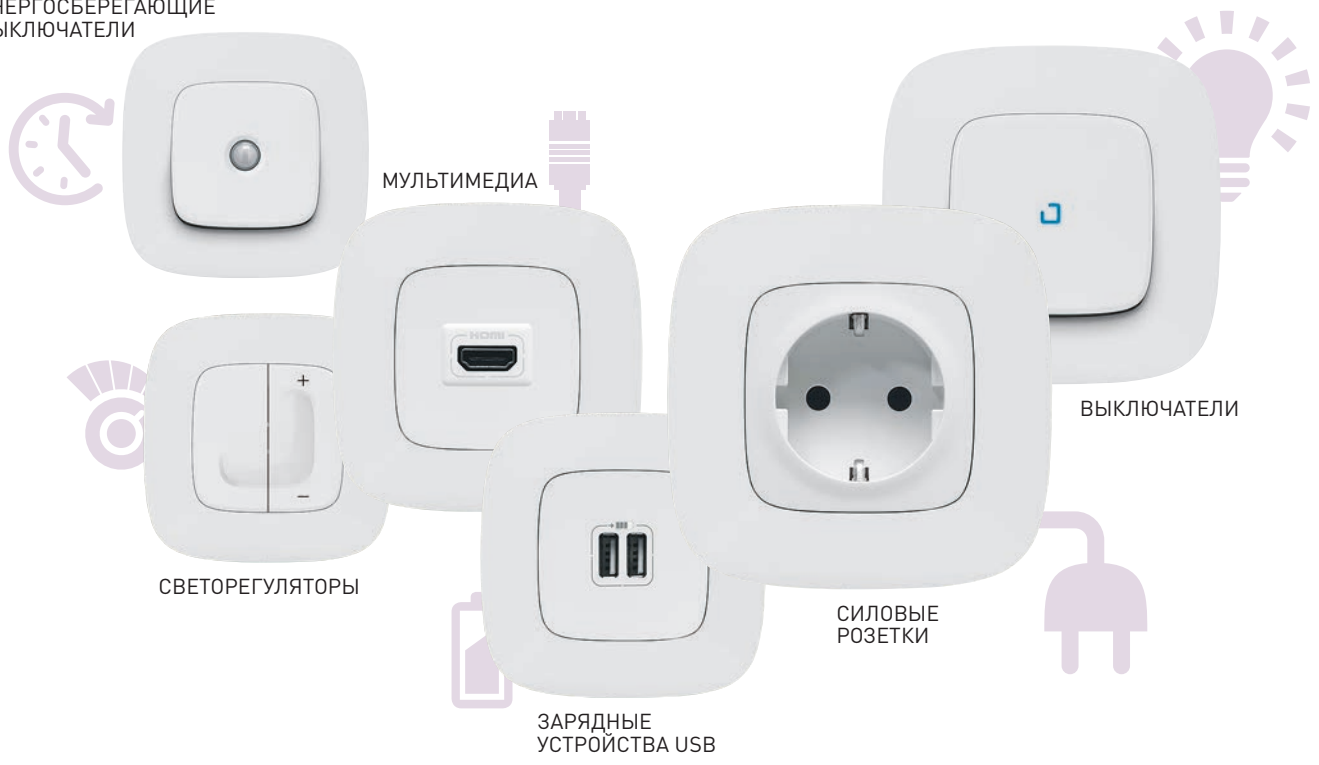

МУЛЬТИМЕДИА
ВЫКЛЮЧАТЕЛИ

СИЛОВЫЕ РОЗЕТКИ

ЗАРЯДНЫЕ УСТРОЙСТВА USB

ЭНЕРГОСБЕРЕГАЮЩИЕ ВЫКЛЮЧАТЕЛИ

СВЕТОРЕГУЛЯТОРЫ

Два дизайна
и более 150 функций:
функциональная элегантность
для всех интерьеров.

ЭНЕРГОСБЕРЕГАЮЩИЕ
ВЫКЛЮЧАТЕЛИ