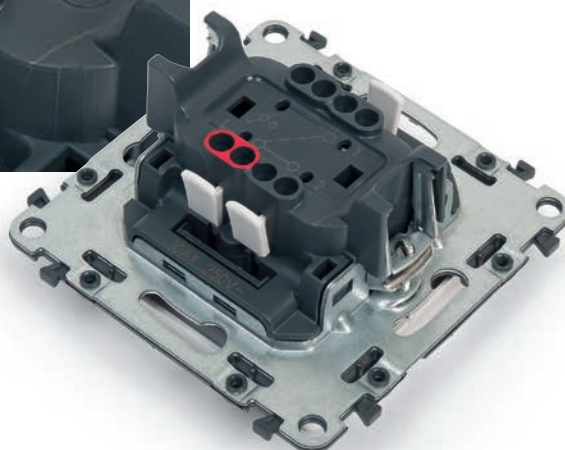

Для жестких и гибких жил