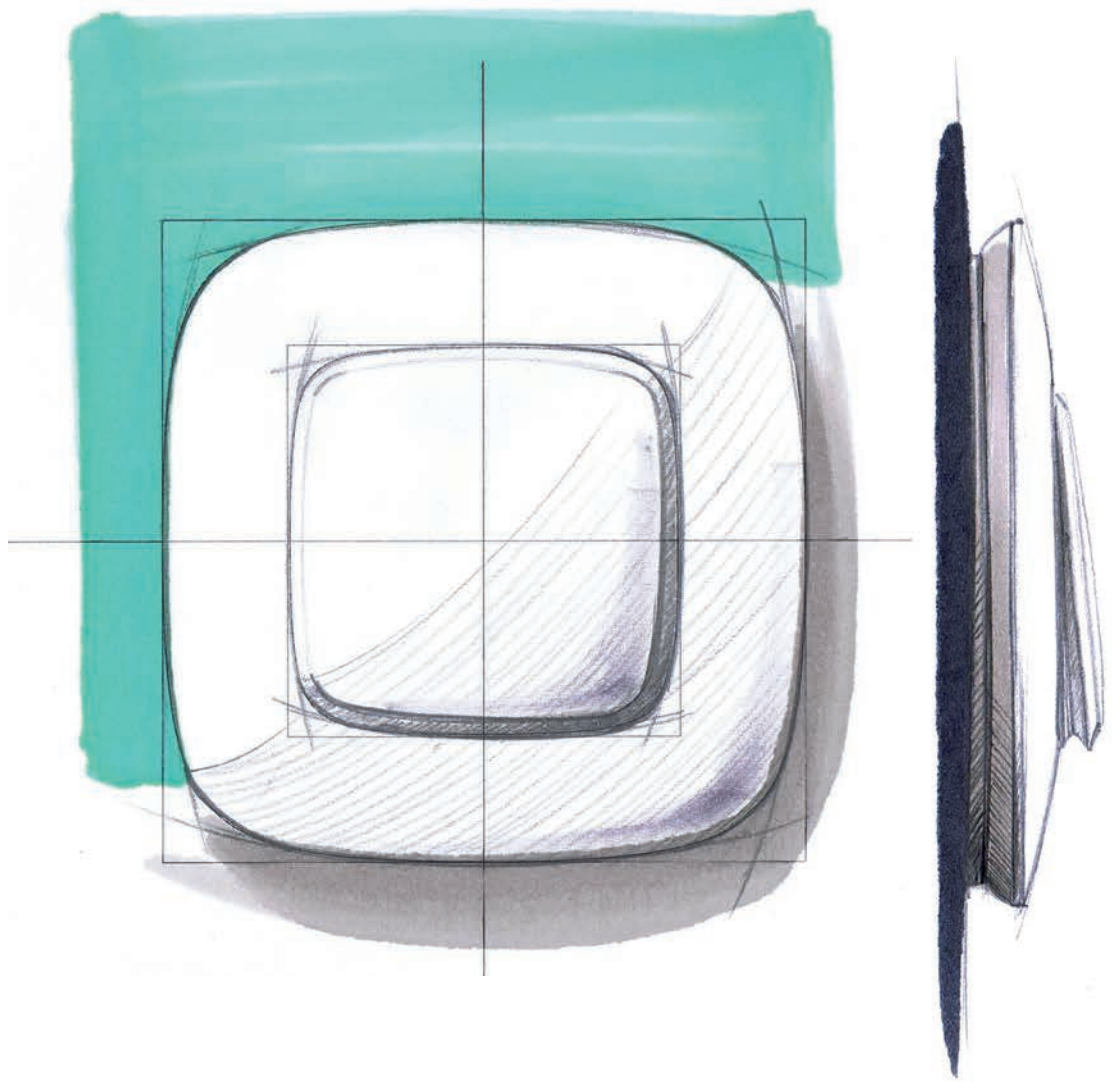

Valena Allure

Дизайн

НОВЫЙ
ОРИГИНАЛЬНЫЙ
РЕВОЛЮЦИОННЫЙ
ИННОВАЦИОННЫЙ

Изысканный стиль

«Серия Valena Allure – это по-настоящему инновационные форма и дизайн. Изогнутые линии соблазнительно сочетают деликатность и новизну. Это демонстративный отказ от классических форм».

Флоран Глениссон,
дизайнер серии Valena Life/Allure, Группа Legrand