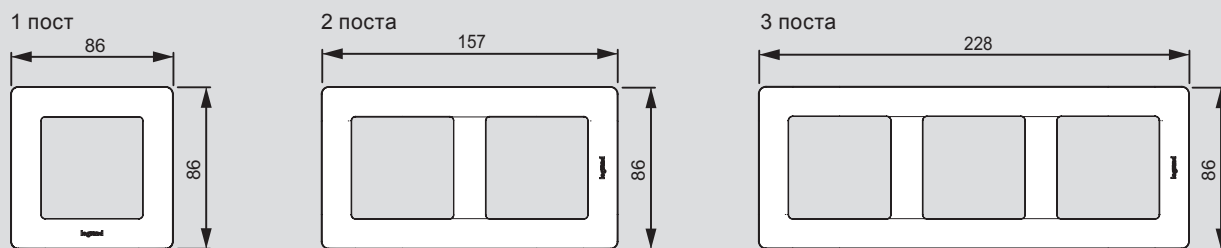

* О возможности поставки проконсультируйтесь в представительстве Legrand в Вашем регионе

** Доступность - Июль 2016

Valena™ Life

размеры рамок (включая рамки IP44 и держатели для маркировки)

на 5 модулей без перегородок