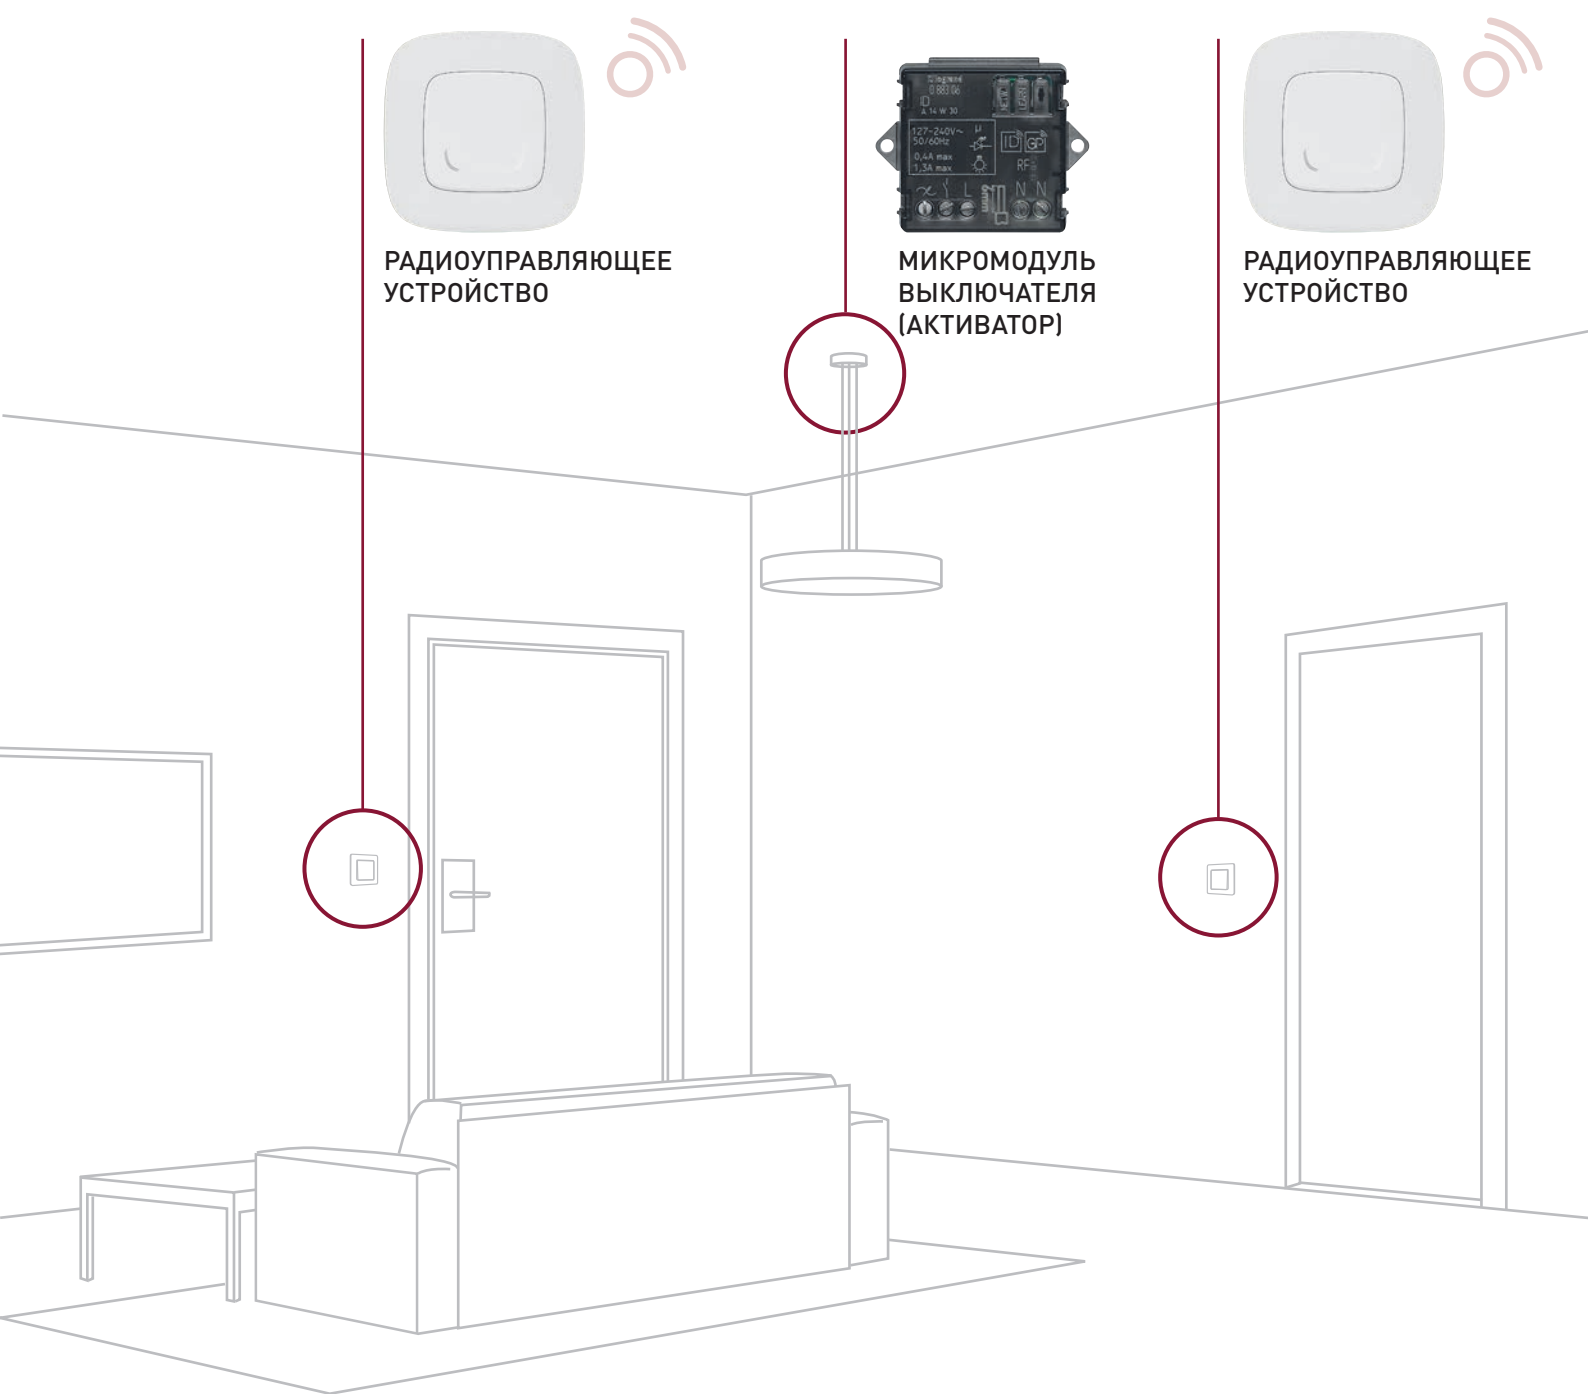

Устройства радиуправления: Примеры применения

Добавление
второй точки
управления
освещением

Обычный выключатель, соединенный с лампой, заменяется на радиовыключатель (активатор). Радиовыключатель управляется радиуправляющим устройством (ВКЛ/ОТКЛ), устанавливаемым возле кровати.

ОБЫЧНЫЙ
ВЫКЛЮЧАТЕЛЬ

РАДИОВЫКЛЮЧАТЕЛЬ
(АКТИВАТОР)

РАДИОУПРАВЛЯЮЩЕЕ
УСТРОЙСТВО

РАДИОУПРАВЛЯЮЩЕЕ
УСТРОЙСТВО

МИКРОМОДУЛЬ
ВЫКЛЮЧАТЕЛЯ
(АКТИВАТОР)

РАДИОУПРАВЛЯЮЩЕЕ
УСТРОЙСТВО

Система с двумя выключателями

Можно создать систему освещения без монтажа выключателей в стену. Вместо этого в корпус светильника устанавливается специальный микромодуль выключателя, управляемый радиоуправляемыми устройствами, которые можно прикрепить в любом удобном месте.