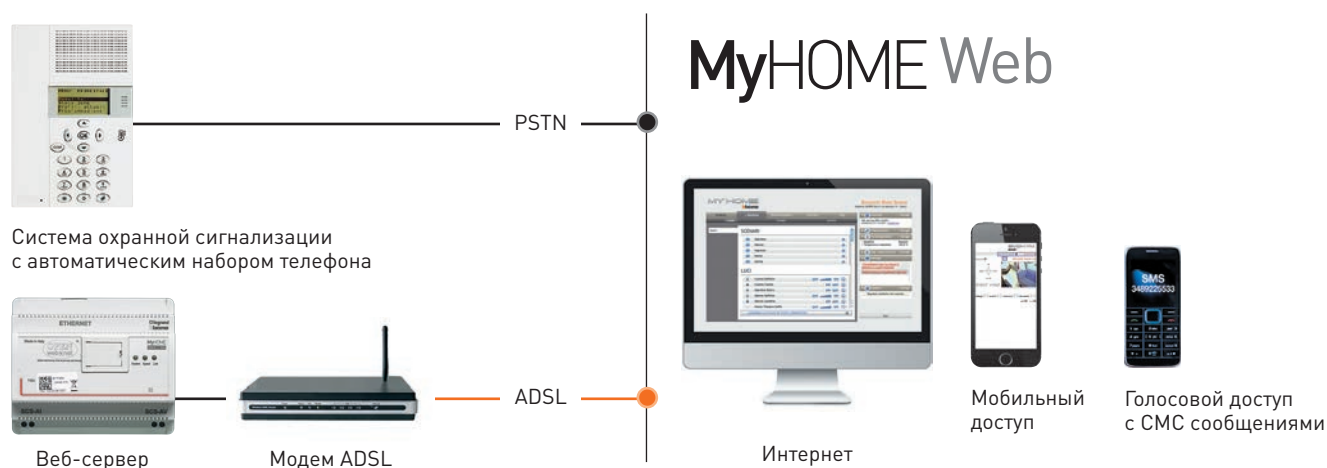

Valena™ MyHOME®

ИЗМЕРЕНИЕ И РЕГУЛИРОВАНИЕ ЭНЕРГОПОТРЕБЛЕНИЯ

- Контроль температуры
- Кондиционирование воздуха
- Управление нагрузками
- Отображение энергопотребления

ДАТЧИК ТЕМПЕРАТУРЫ

С дисплеем

ОТОБРАЖЕНИЕ ЭНЕРГОПОТРЕБЛЕНИЯ
MyHOME ПАНЕЛЬ УПРАВЛЕНИЯ
С СЕНСОРНЫМ ЭКРАНОМ 10"

Измерение количества генерируемой энергии

Солнечная батарея

Инвертор

Устройство измерения электроэнергии

Измерение количества потребляемой энергии и расхода воды

Счетчик газа с импульсным выходом

Счетчик импульсов для измерения потребления воды и газа

УПРАВЛЕНИЕ И МОНИТОРИНГ

Устройства MyHOME обеспечивают мониторинг и полностью безопасное общее и выборочное управление интегрированными функциями домашней автоматизации.

Управление может быть местным и дистанционным. Дистанционное управление осуществляется с ПК, планшета, стационарного или мобильного телефона, с помощью веб-платформы

через интернет-соединение. Местное управление осуществляется с сенсорной панели MyHOME 10" или планшета с бесплатным приложением My Home.

Дистанционное управление

Местное управление

MyHOME ПАНЕЛЬ УПРАВЛЕНИЯ С СЕНСОРНЫМ ЭКРАНОМ 10"