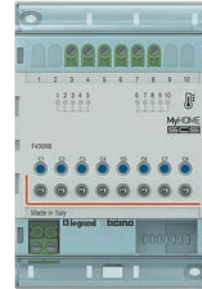

система термоконтроля BUS/SCS

3550

7 521 31 + 7 541 37

7 527 31 + 7 543 01

F430/2

F430/4

F430R8

Упак.	Кат. №	Центральные блоки терморегулирования		Упак.	Кат. №	DIN-активаторы 100/240 ВА - 50/60 Гц	
1	3550		Центральные блоки терморегулирования в 99 зонах, для настенного монтажа или в коробках MULTIBOX. Поставляются вместе с ПО TiThermo Basic для управления с ПК.	1	F430/2		Активатор с 2 независимыми реле Для единичных и двойных нагрузок: активные — 6 А, электромагнитные клапаны и насосы — 2 А Логическая взаимная блокировка реле выполняется путем настройки конфигурации 2 модуля DIN
			Термостаты с дисплеем Термостат с дисплеем 1,6" Оснащен датчиком температуры и входом для подключения контакта (например, оконного контакта) На передней панели расположены 4 кнопки для изменения режима работы (летний/зимний режим, экономичный, комфортный, ручной/автоматический, ВЫКЛ), Может использоваться для управления фанкойлами в системах 2 модуля	1	F430/4		Для единичных, двойных и смешанных нагрузок: активные — 4 А, электромагнитные клапаны, насосы и вентиляторные конвекторы — 1 А Логическая взаимная блокировка реле выполняется путем настройки конфигурации 2 модуля DIN
1	7 521 31		Valena Life	1	F430R8		DIN-активаторы для управления запорными клапанами, клапанами с электроприводами, насосами и фанкойлами с пропорциональными клапанами 0-10 В Активатор с 8 независимыми реле для электромагнитных клапанов (ВКЛ/ОТКЛ), приводов электроклапанов (открытие/закрытие), насосов и фанкойлов с 2 и 4 трубками активные — 4 А, приводы электромагнитных клапанов, насосы и фанкойлы — 1 А Подключение ШИНА/SCS
1	7 527 31		Valena Allure	1	F430R3V10		Активатор с 3 независимыми реле и 2 выходами 0–10 В для фанкойлов с 2 и 4 трубками, с электромагнитным клапаном
				1	F430V10		Активатор с 2 выходами 0–10 В для электромагнитных клапанов (без промежуточных положений, только 0 или 10В)
				1	3507/6		Батарея для центрального блока термоконтроля Батарея 6 В для внутренних сирен и центрального блока, Кат. № 3486
				1	3456		ИК-интерфейс контроля системы кондиционирования ИК-интерфейс для системы кондиционирования Копирует и воспроизводит команды (ИК-сигналы) с пультов дистанционного управления Мониторинг состояния может осуществляться с помощью сенсорного экрана 3,5" или 10" или сценарных выключателей Длина кабеля ИК-интерфейса — 2 м Питание от 27 В Корпус basic
				1	F450		Шлюз Open-BusNet Интерфейс для управления устройствами Busnet (фанкойлами, кондиционерами, воздухообрабатывающими агрегатами, теплыми полами)