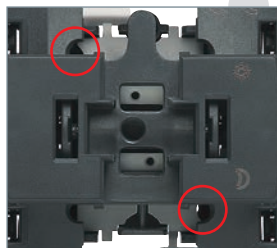

Подключение тестера без демонтажа изделия.

Контрольные точки на выключателе.

Захваты с двумя зубцами

1 - Надежная фиксация механизма в монтажной коробке
2 - Зажимы полностью скрыты, что исключает возможность повреждения проводов и получения травм во время монтажа.