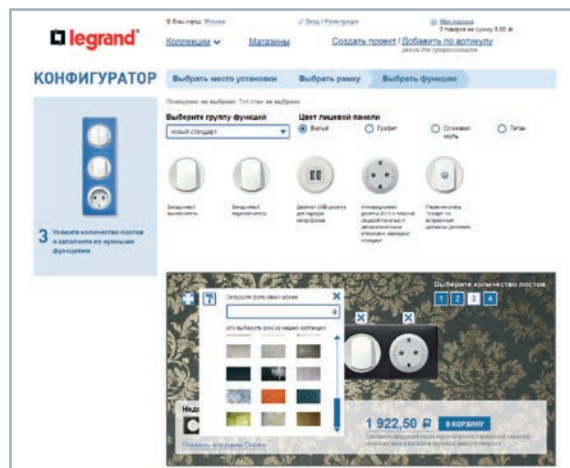

КОНФИГУРАТОР

Создайте уникальный интерьер, где продумано всё до мелочей!

WWW.CONFIGURATOR.LEGRAND.RU

За не-сколь-ко кликов Вы можете подобрать цвет, материал и функции электроустановочного оборудования и увидеть результат на фоне, выбранном из коллекции сайта, или прямо на Вашей стене, если сфотографируете и загрузите её фрагмент в Конфигуратор. Из выбранных решений формируется список оборудования, который можно передать в один из офисов продаж дистрибьюторов и партнеров Группы Legrand, указанных на сайте.

Скоро!

VALENA™

LIFE/ALLURE

Серия Valena Life/Allure доступна в Конфигураторе с апреля 2016 г.

Универсальный доступ